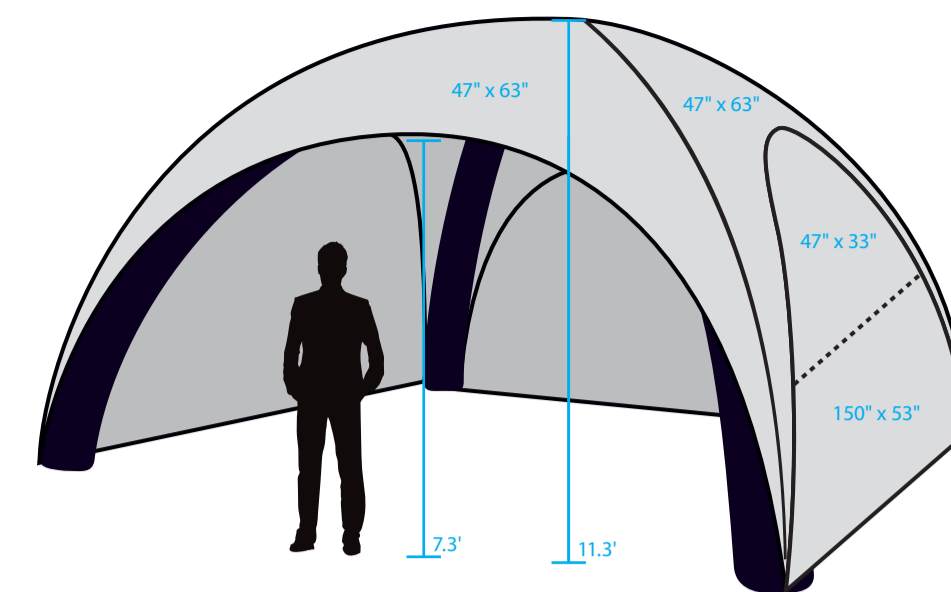

18ft. x 18ft. Inflatable Tent @ 10%
Tente gonflable de 18 pi. x 18 pi. @10%
Canopy
Canopée

18ft. x 18ft. Inflatable Tent @ 10%
Tente gonflable de 18 pi. x 18 pi. @10%
Canopy with Wall
Canopée avec mur

18ft. x 18ft. Inflatable Tent @ 10%
Tente gonflable de 18 pi. x 18 pi. @10%
Canopy FULL BLEED
Canopée à fond perdu

18ft. x 18ft. Inflatable Tent @ 10%
Tente gonflable de 18 pi. x 18 pi. @10%
Canopy with Wall FULL BLEED
Canopée avec mur à fond perdu