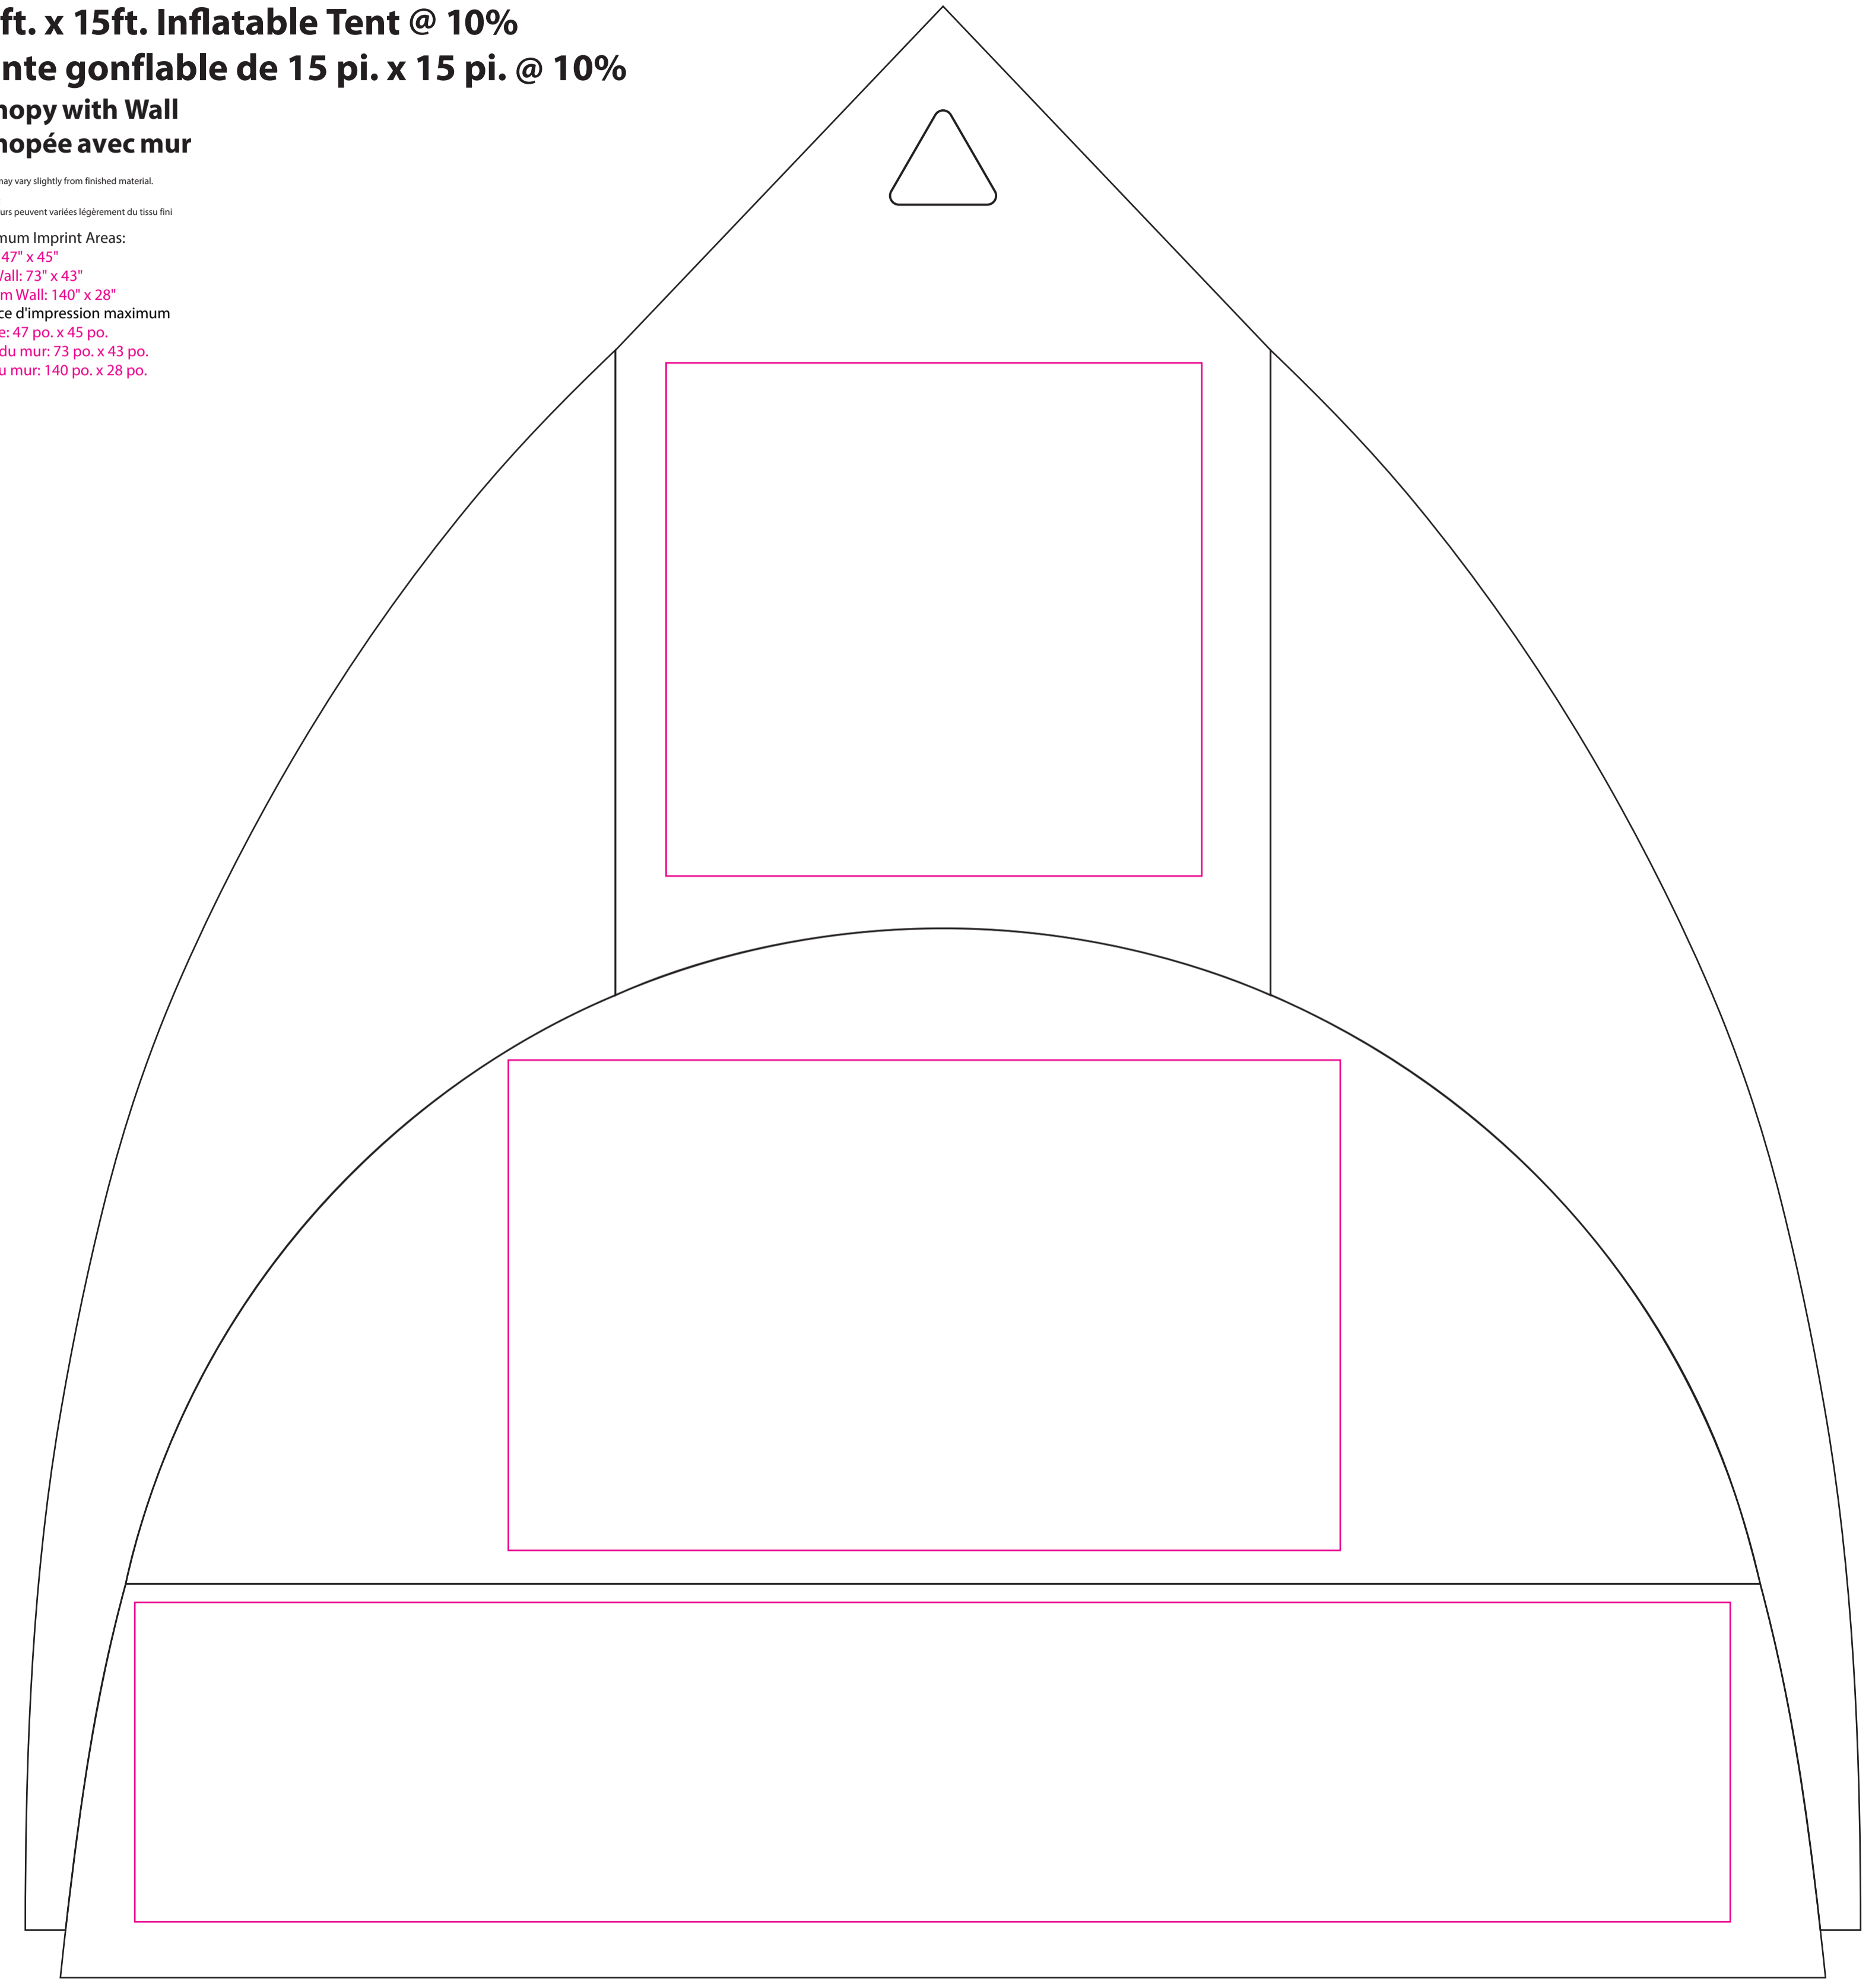

15ft. x 15ft. Inflatable Tent @ 10%
Tente gonflable de 15 pi. x 15 pi. @ 10%
Canopy with Wall
Canopée avec mur