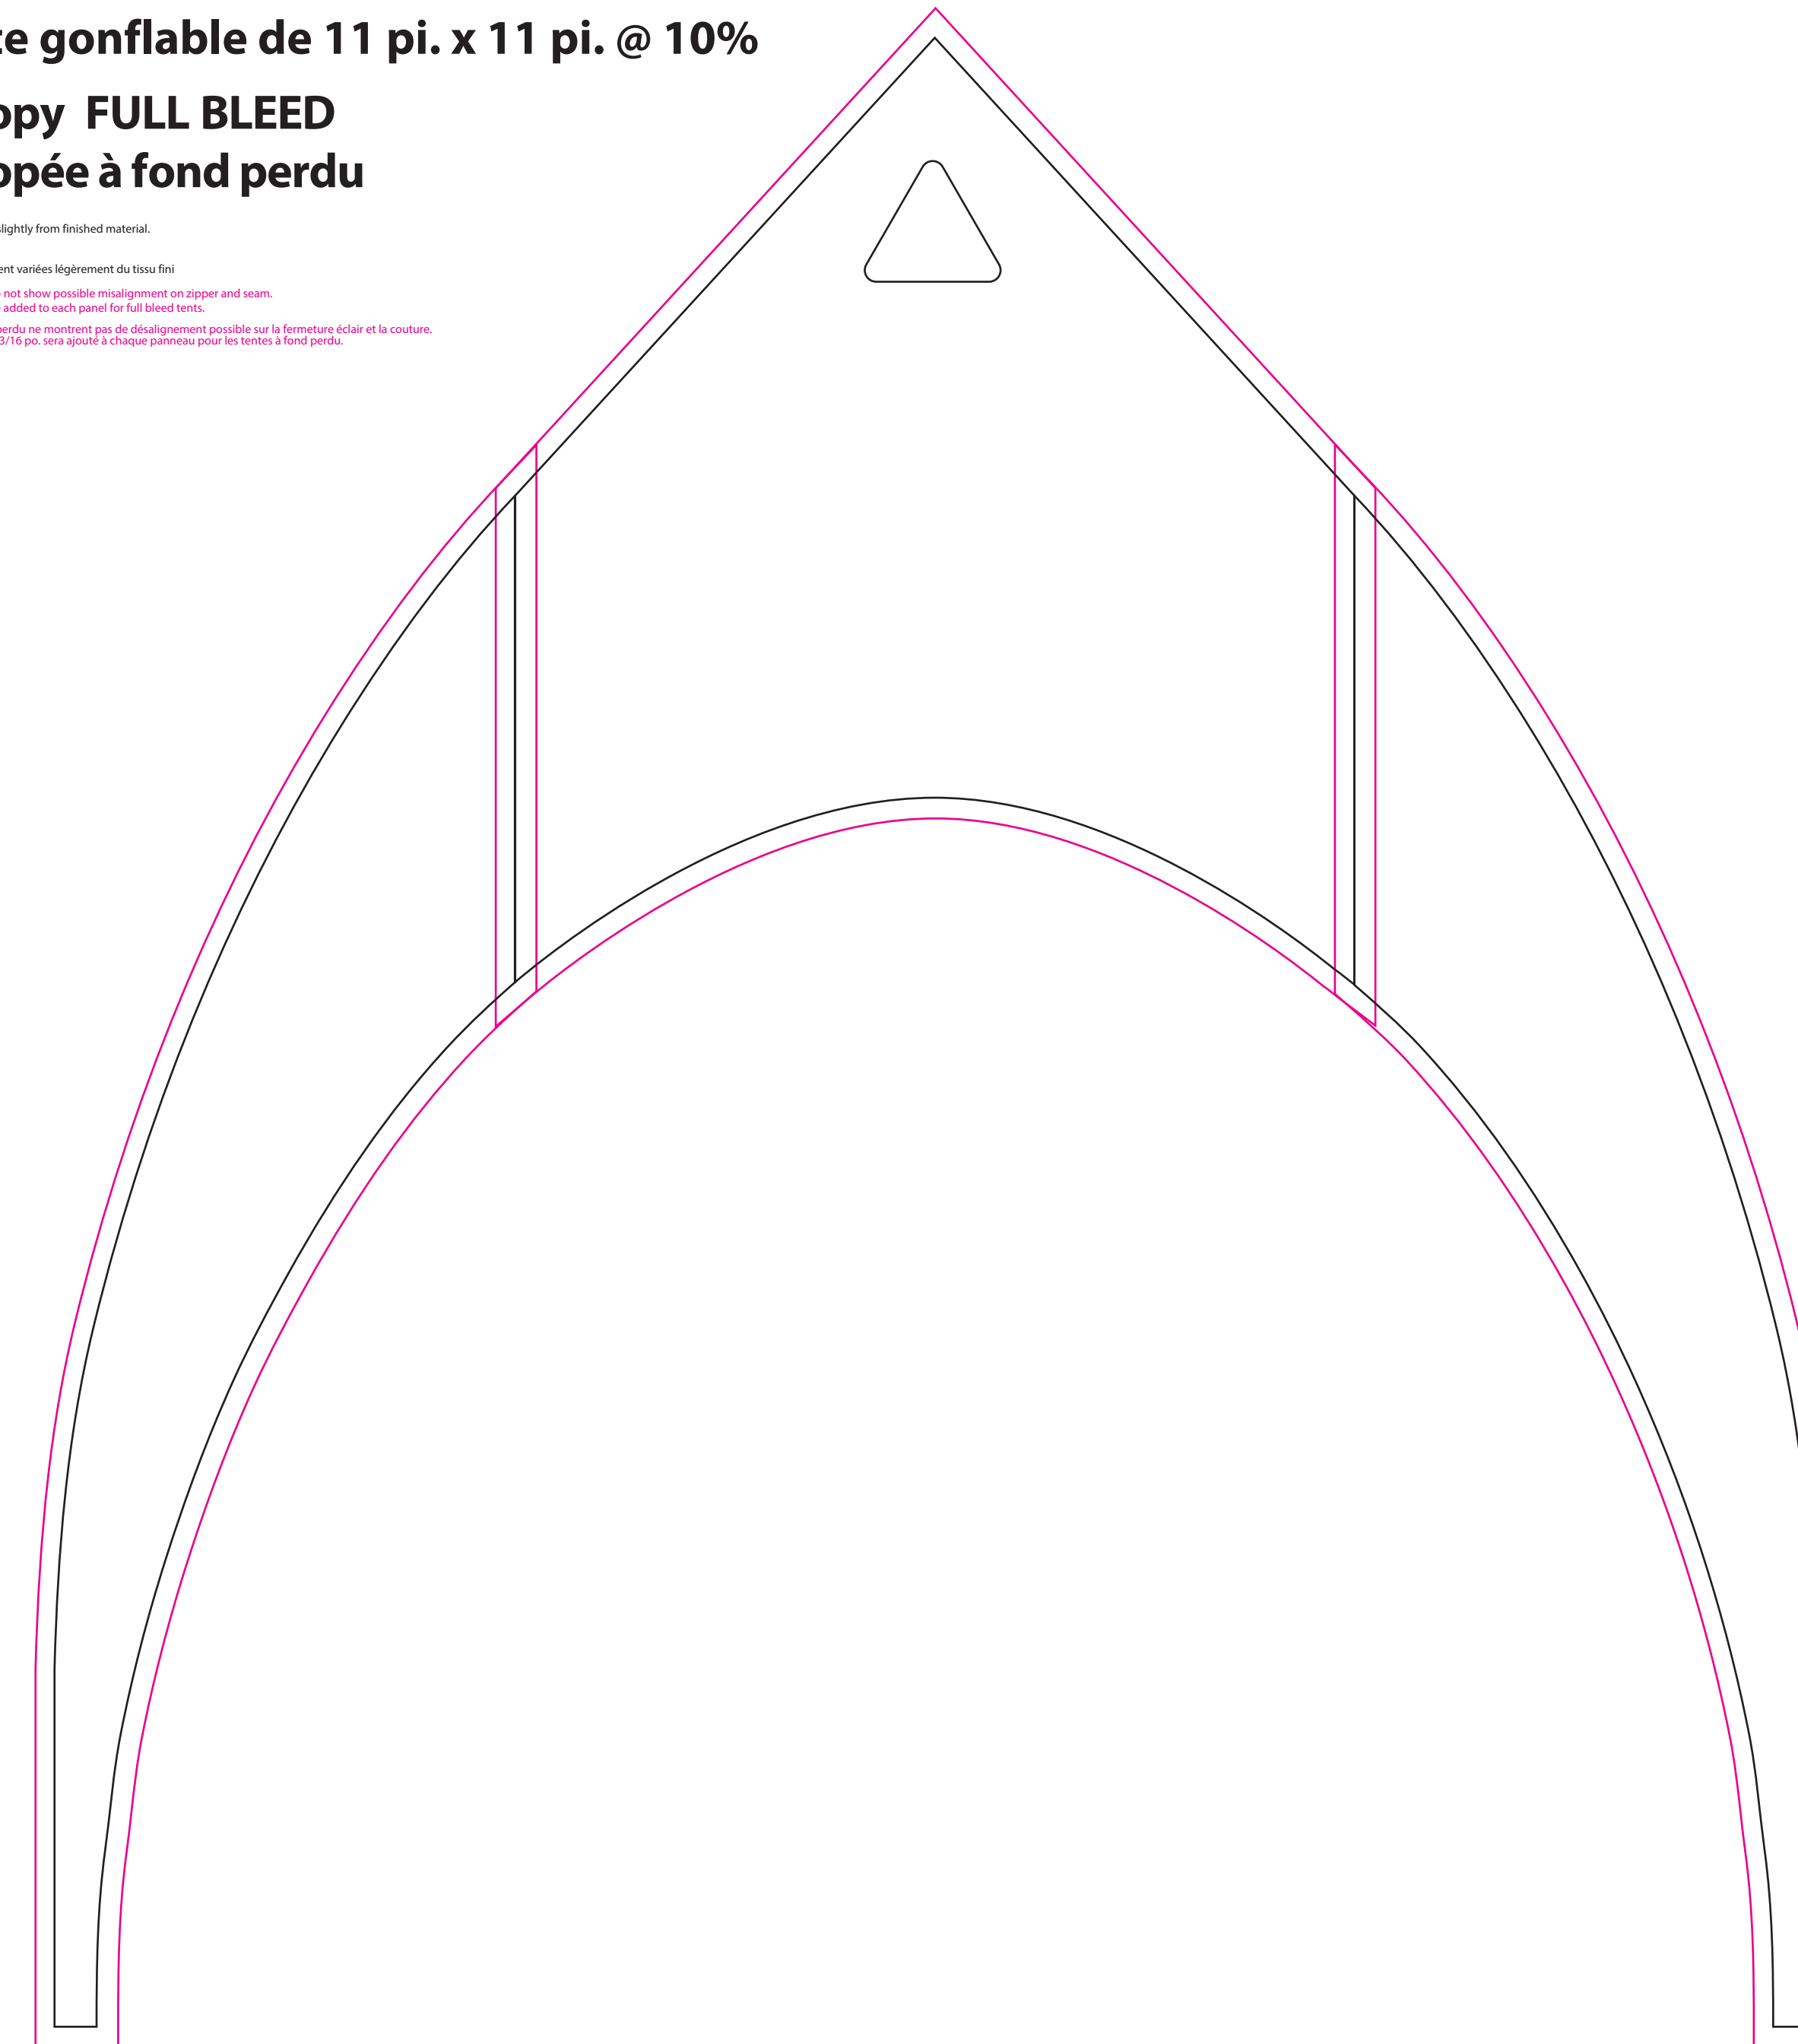

**Canopy FULL BLEED
Canopée à fond perdu**