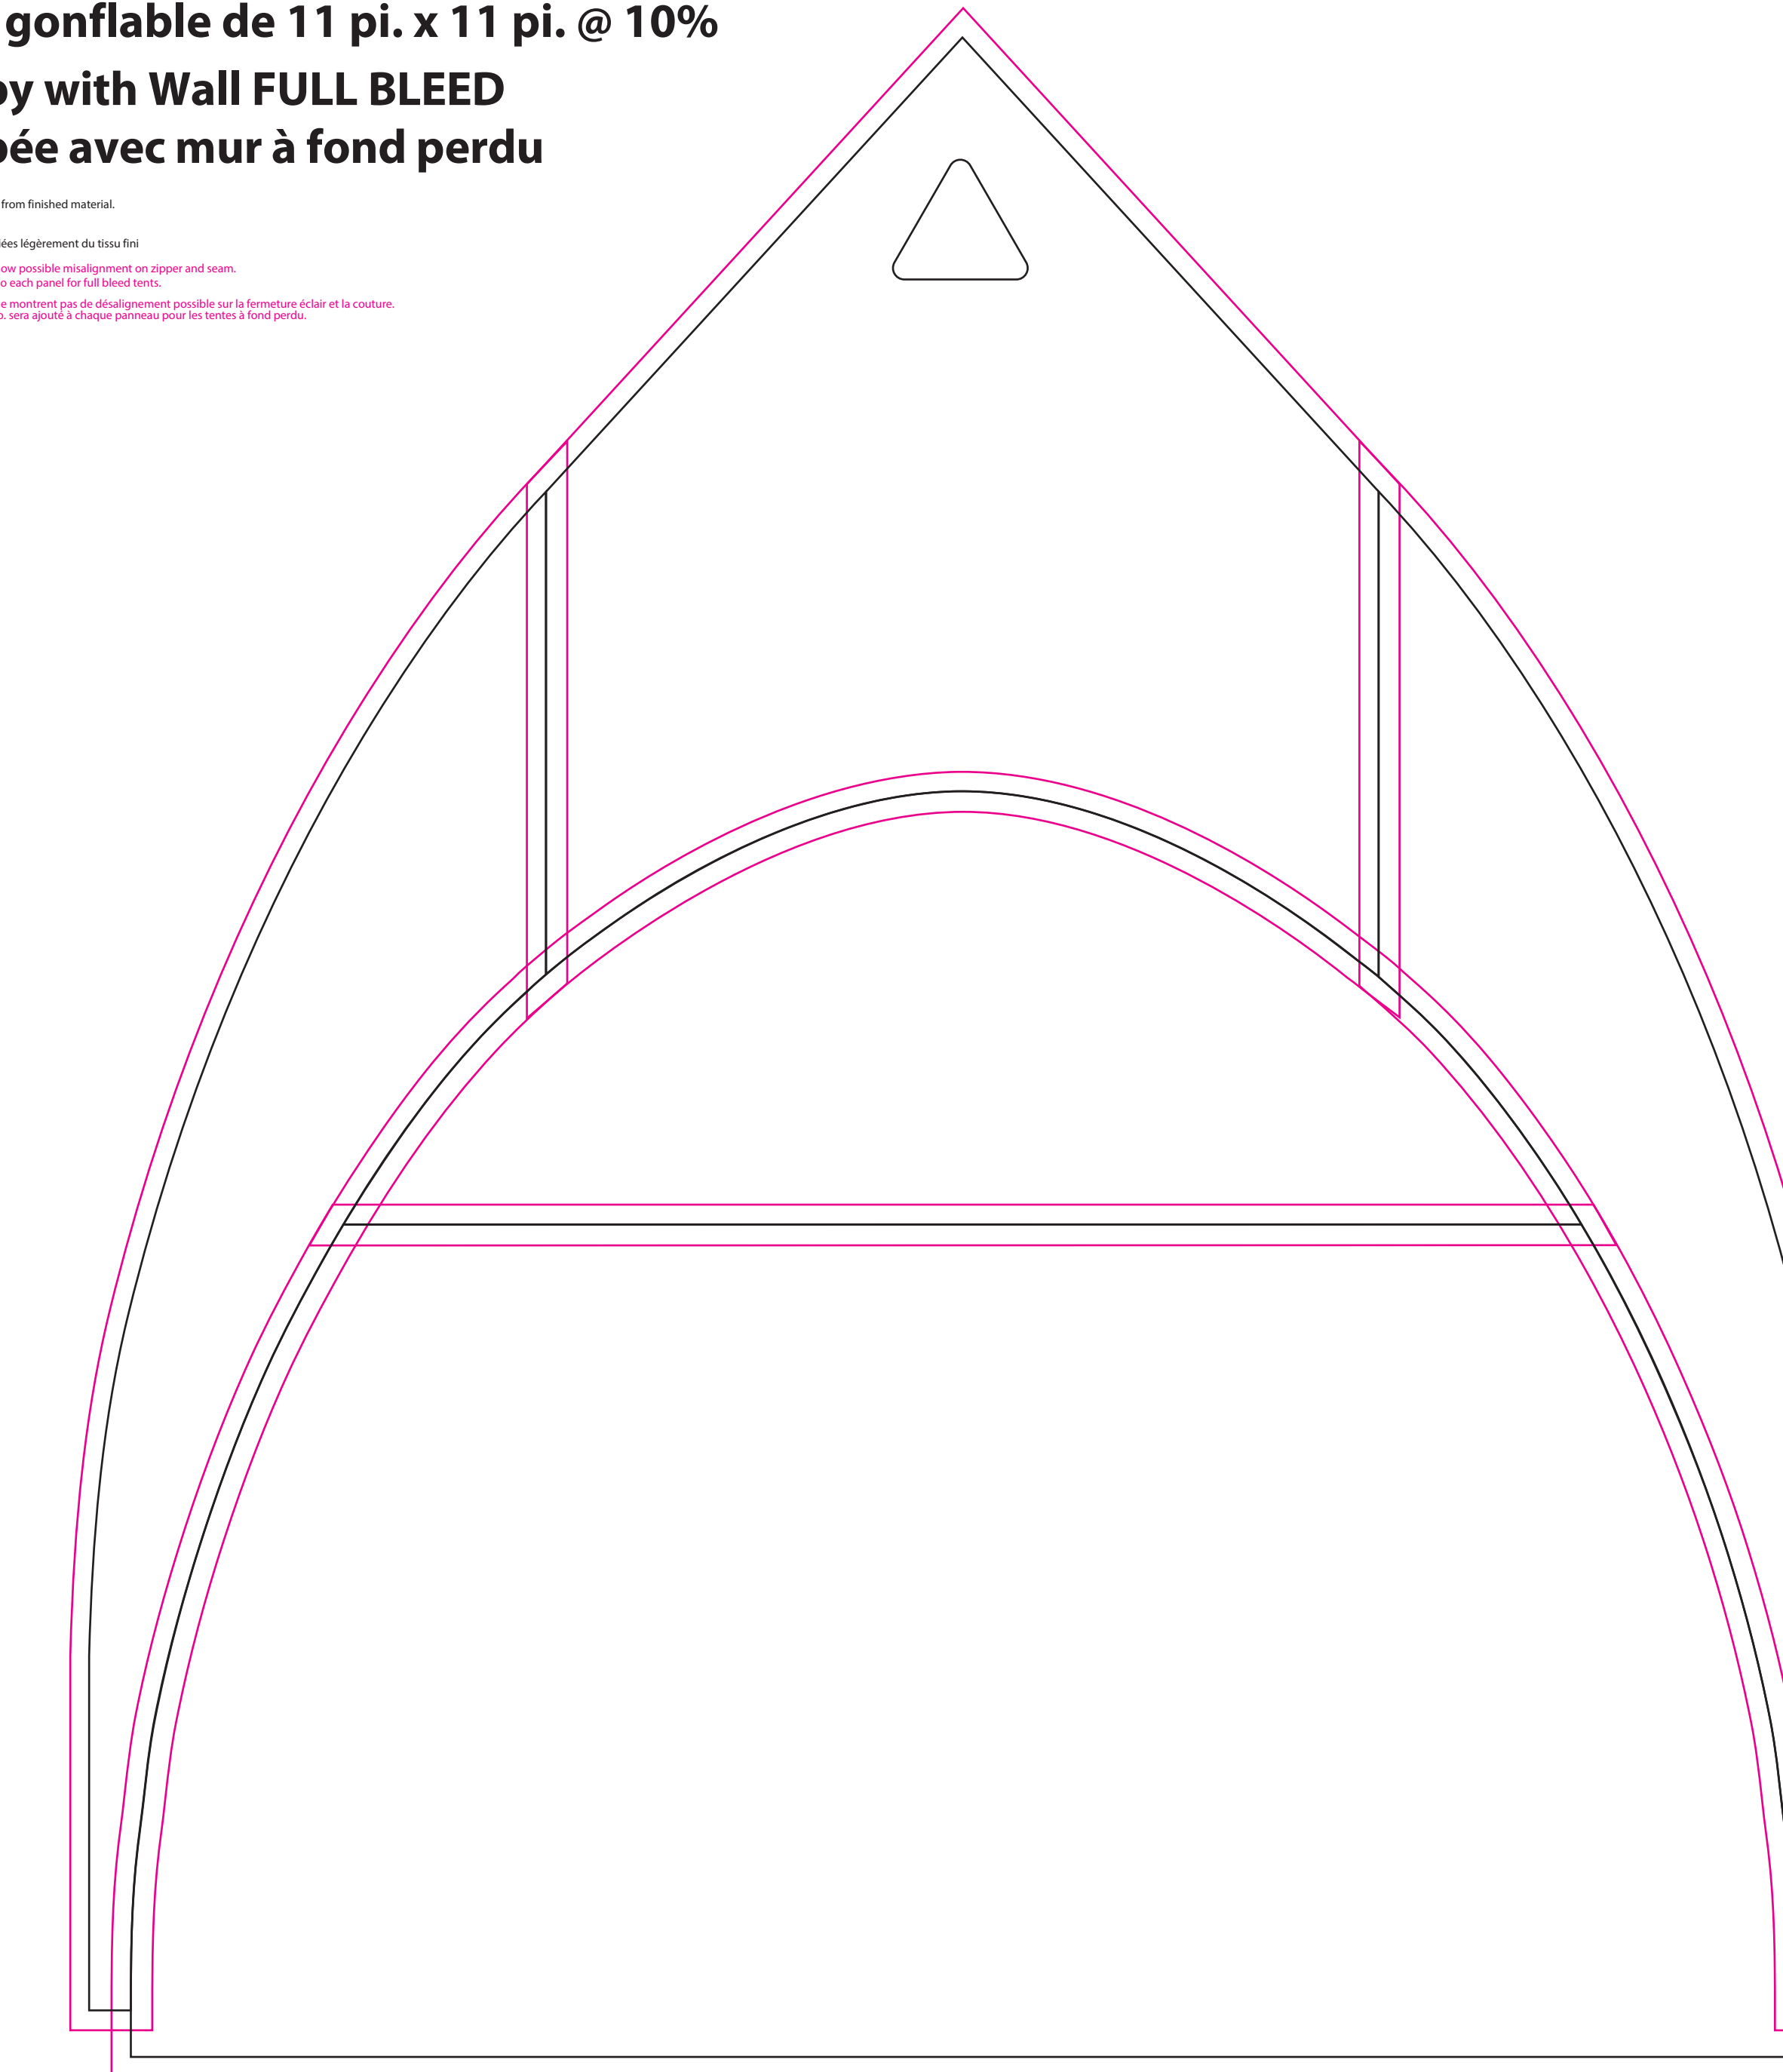

**Canopy with Wall FULL BLEED
Canopée avec mur à fond perdu**

Colours:
Couleurs: Les couleurs peuvent varier légèrement du tissu fini