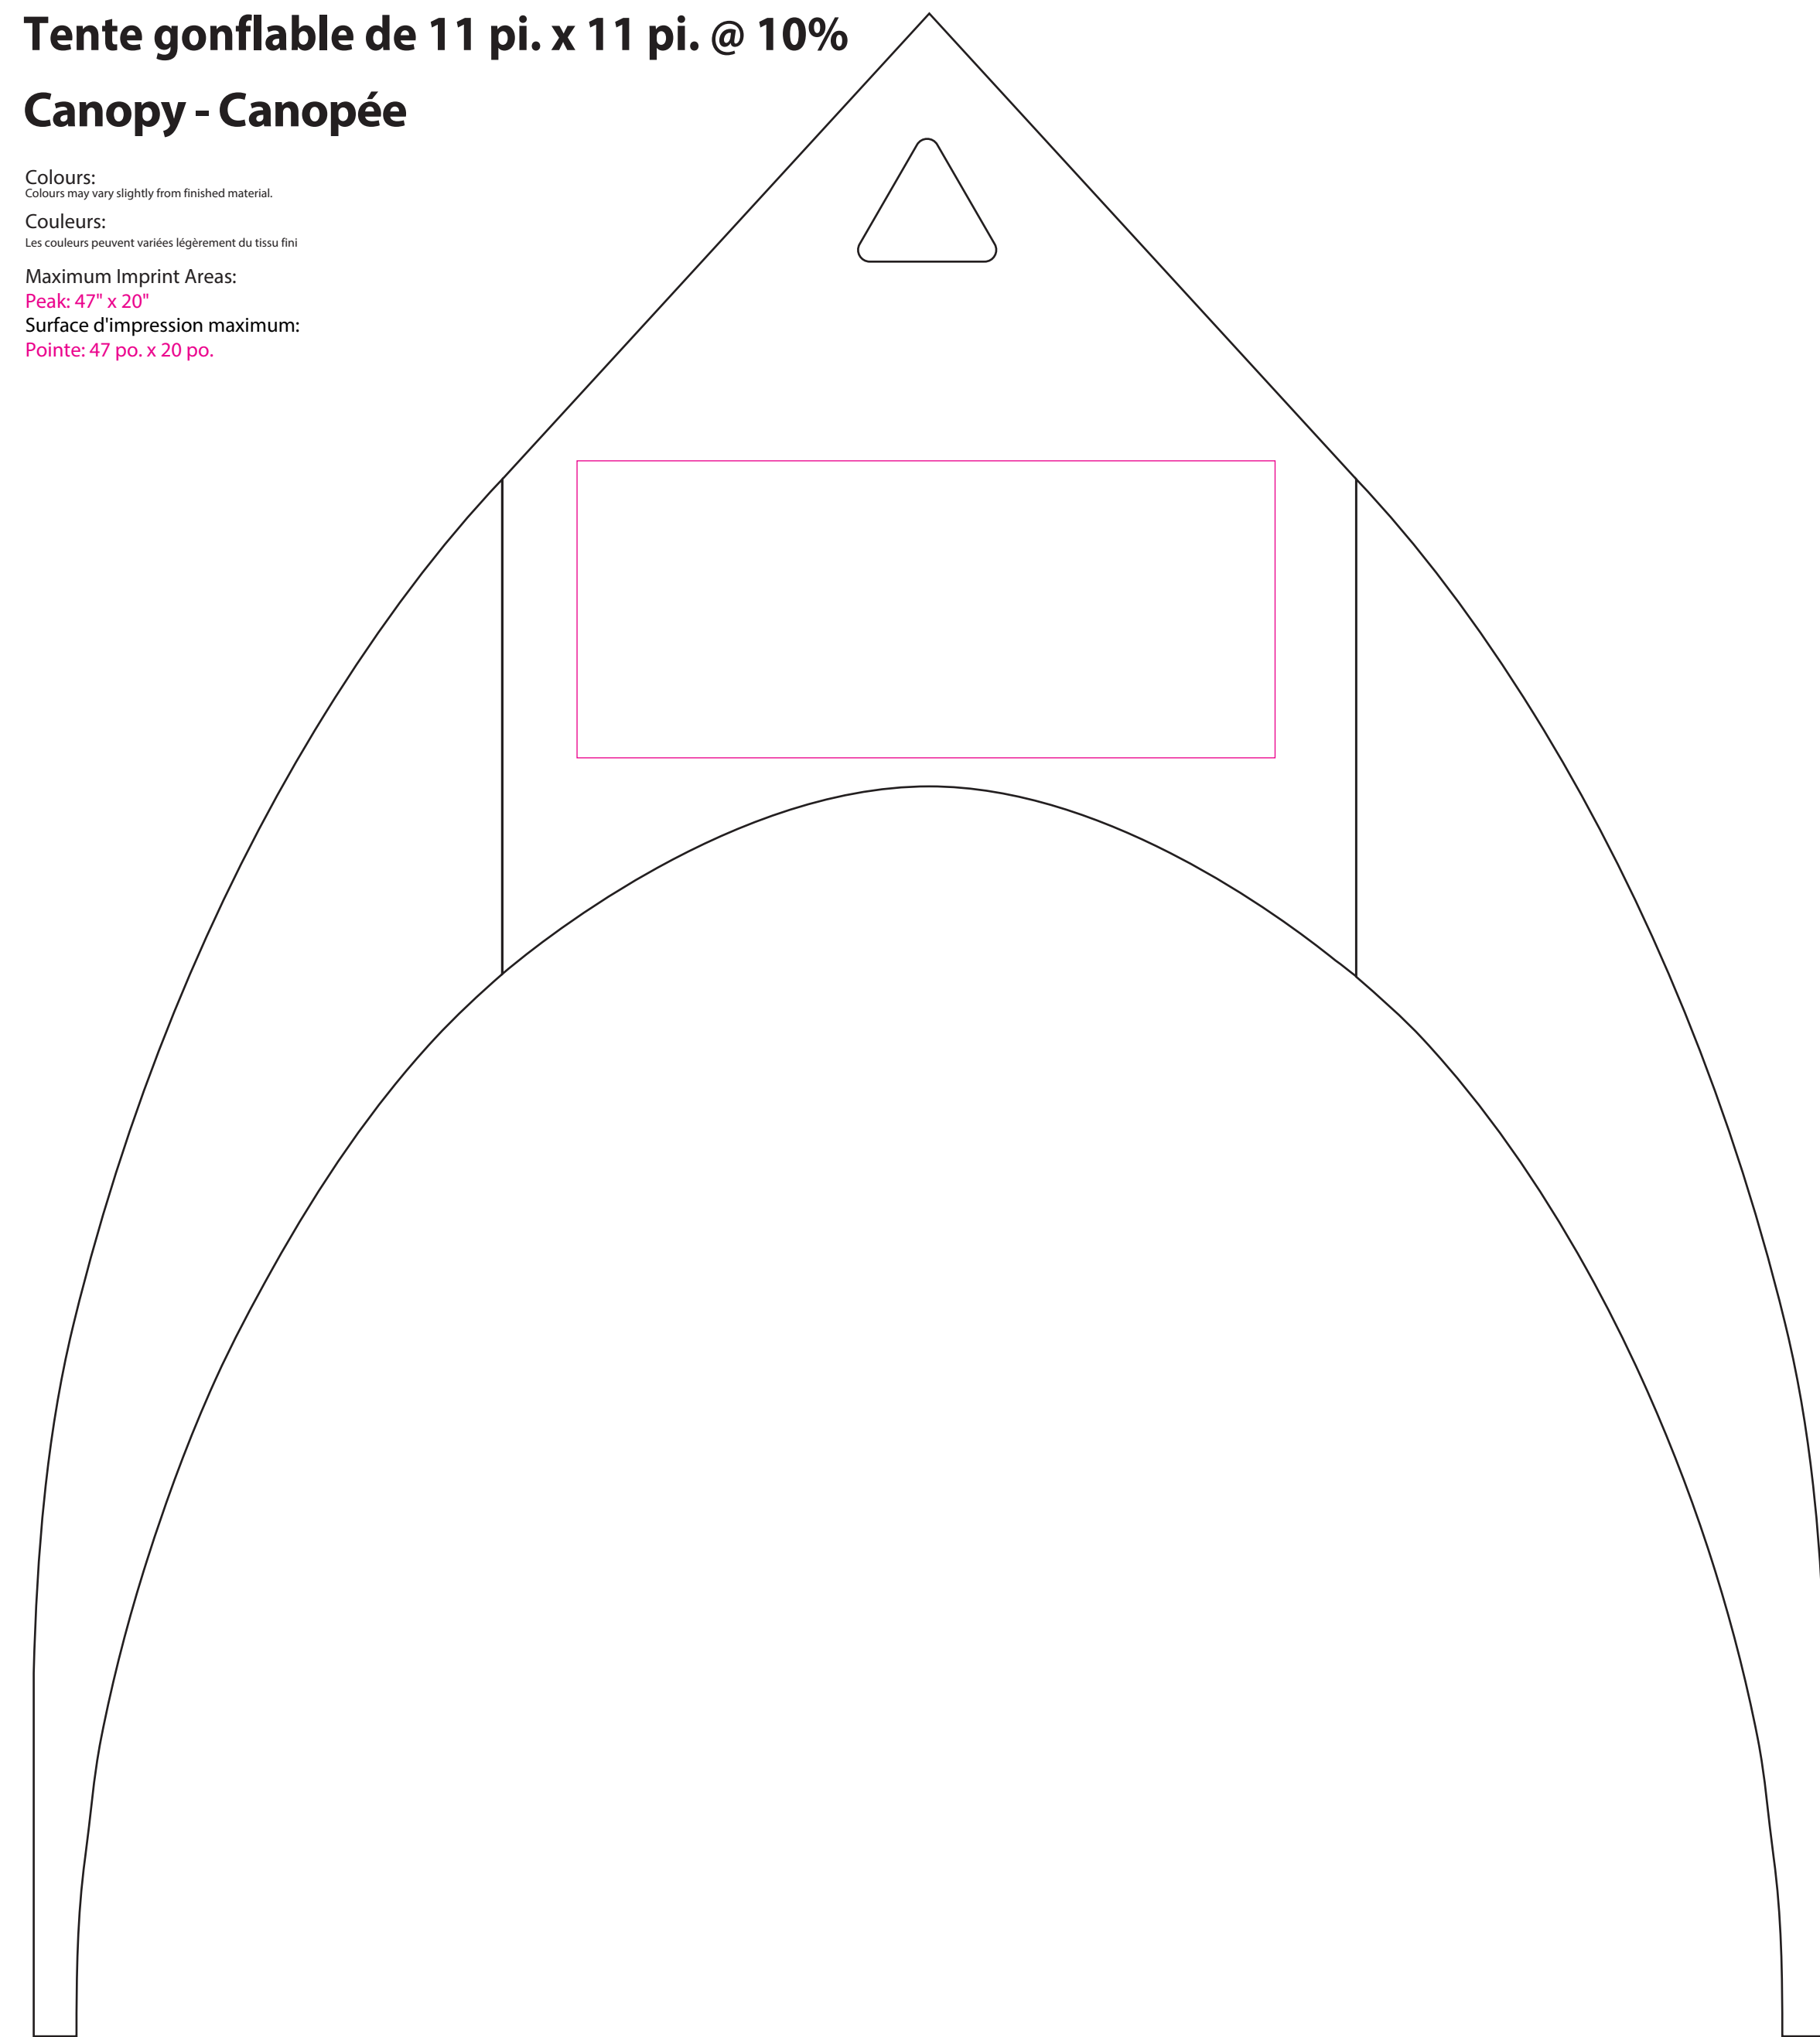

11ft. x 11ft. Inflatable Tent @ 10%

Tente gonflable de 11 pi. x 11 pi. @ 10%

Canopy - Canopée