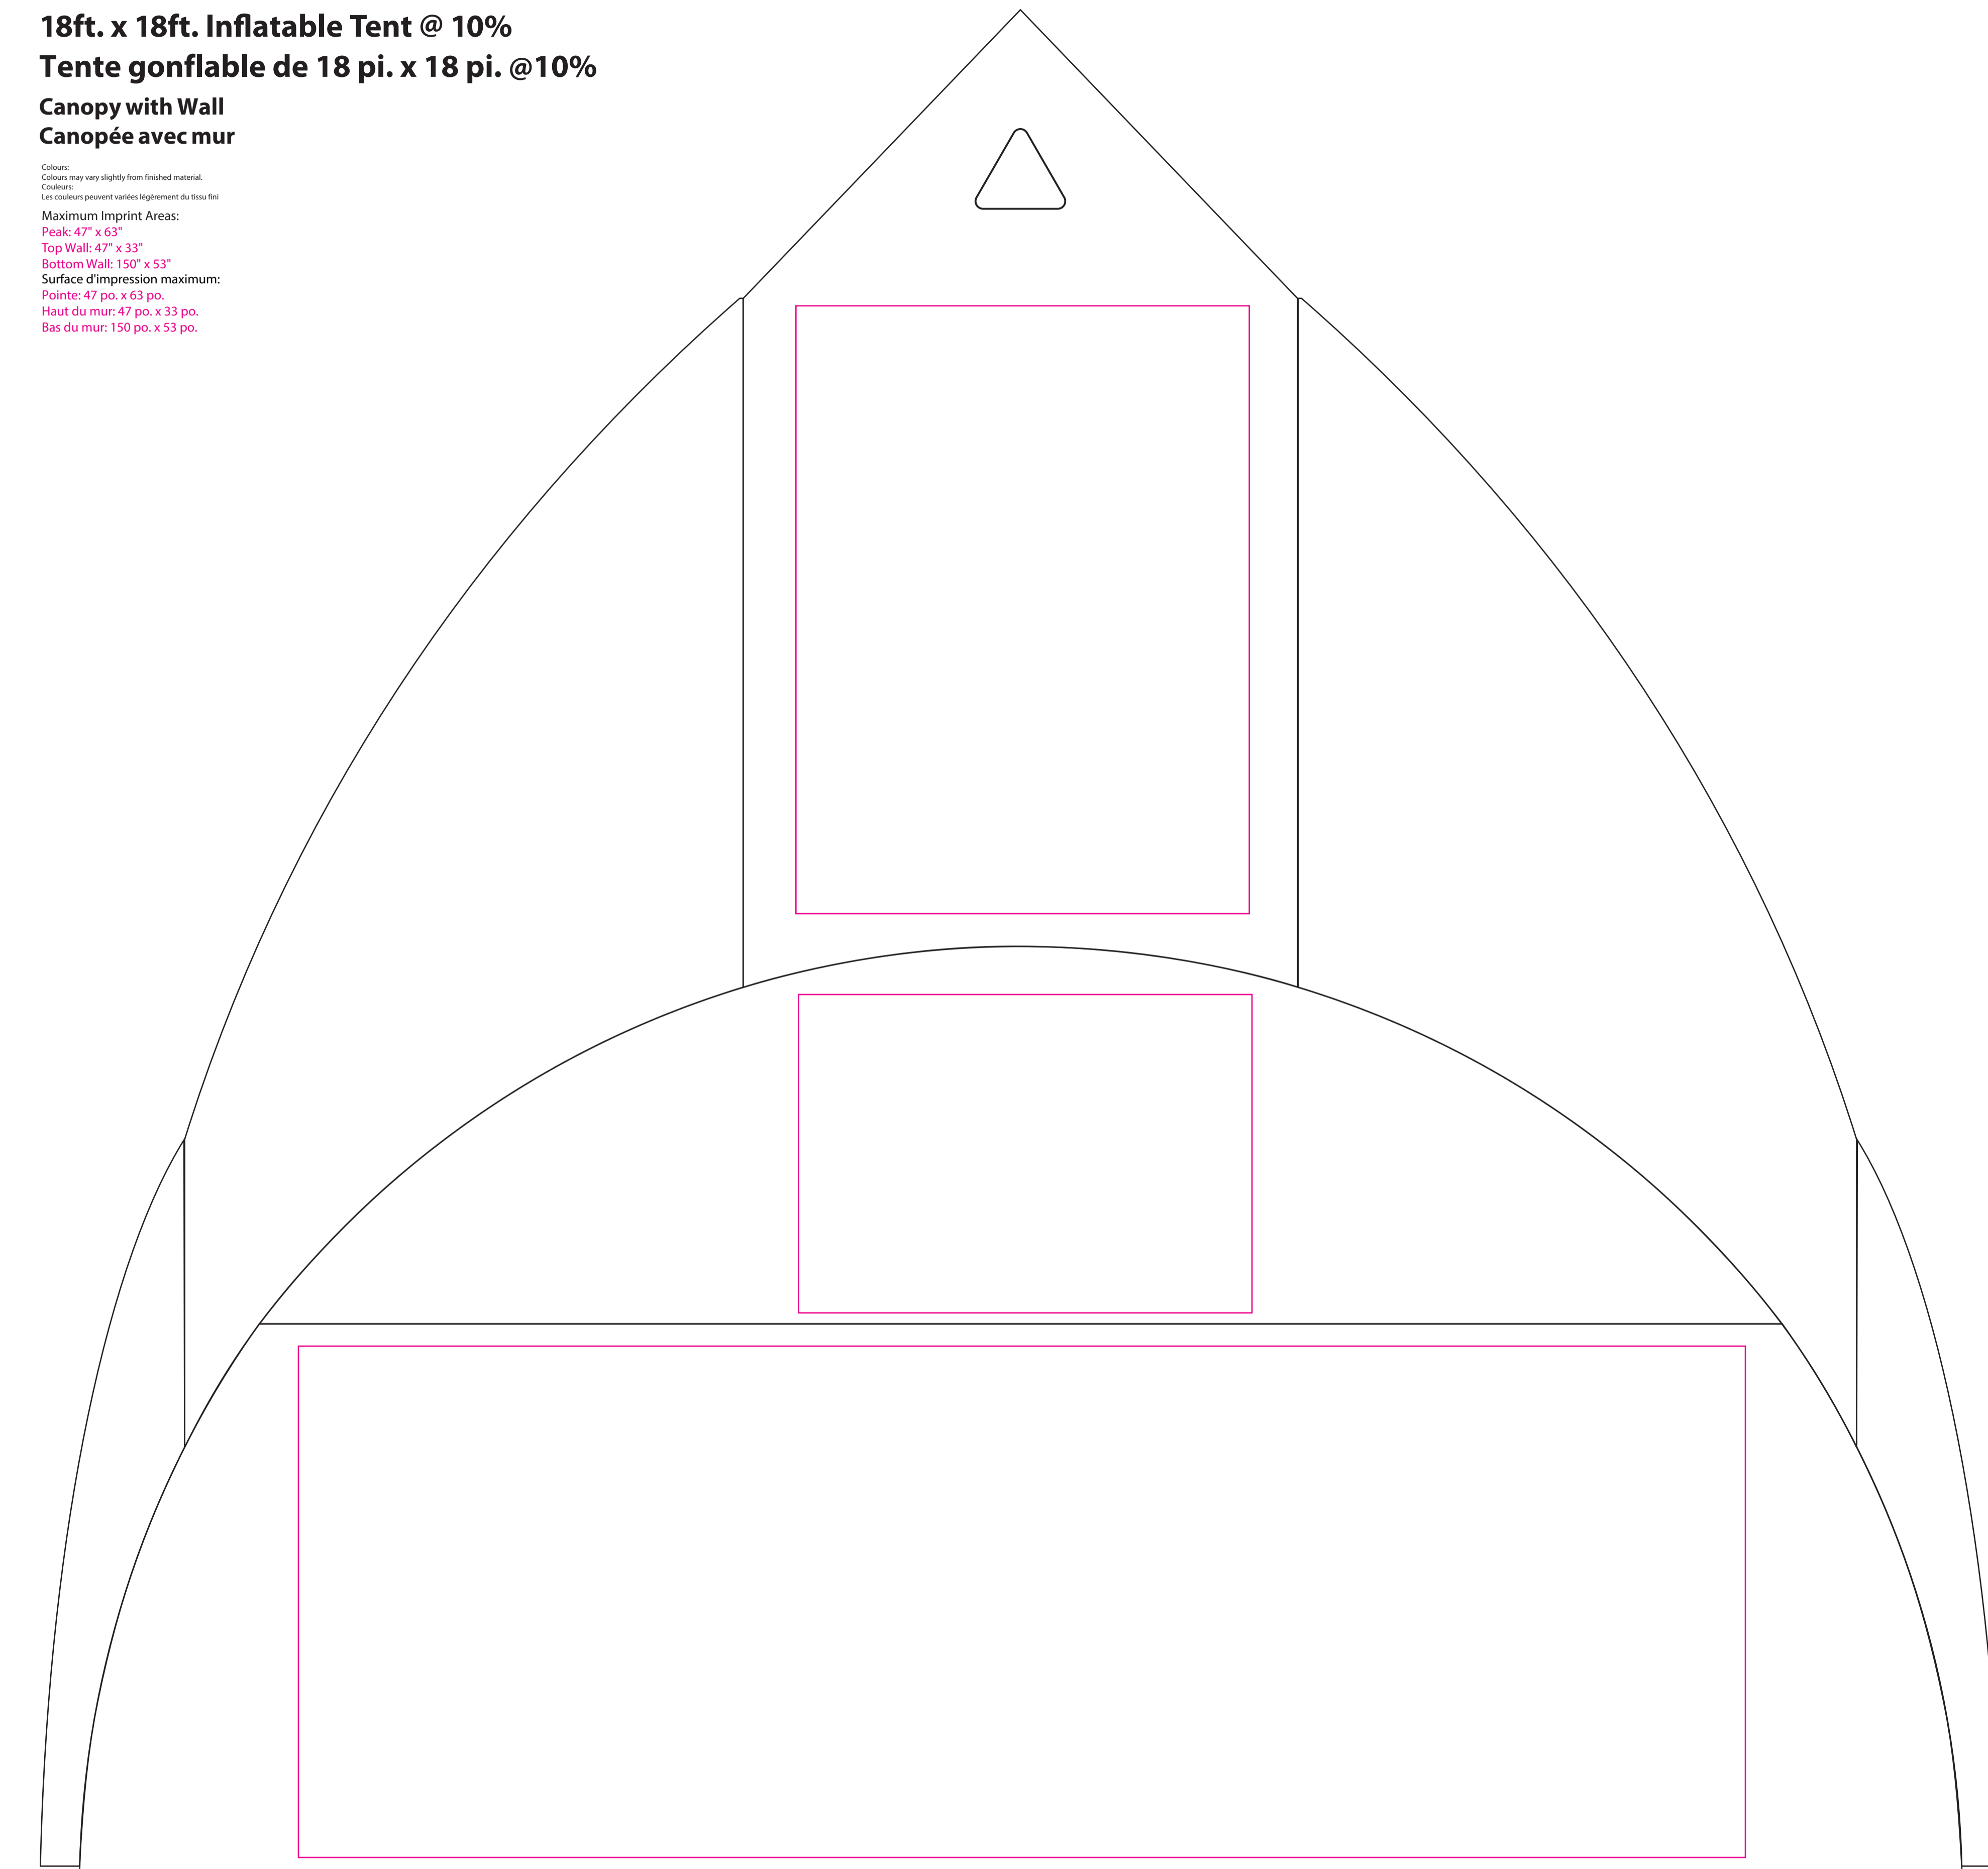

18ft. x 18ft. Inflatable Tent @ 10%
Tente gonflable de 18 pi. x 18 pi. @10%
Canopy with Wall
Canopée avec mur