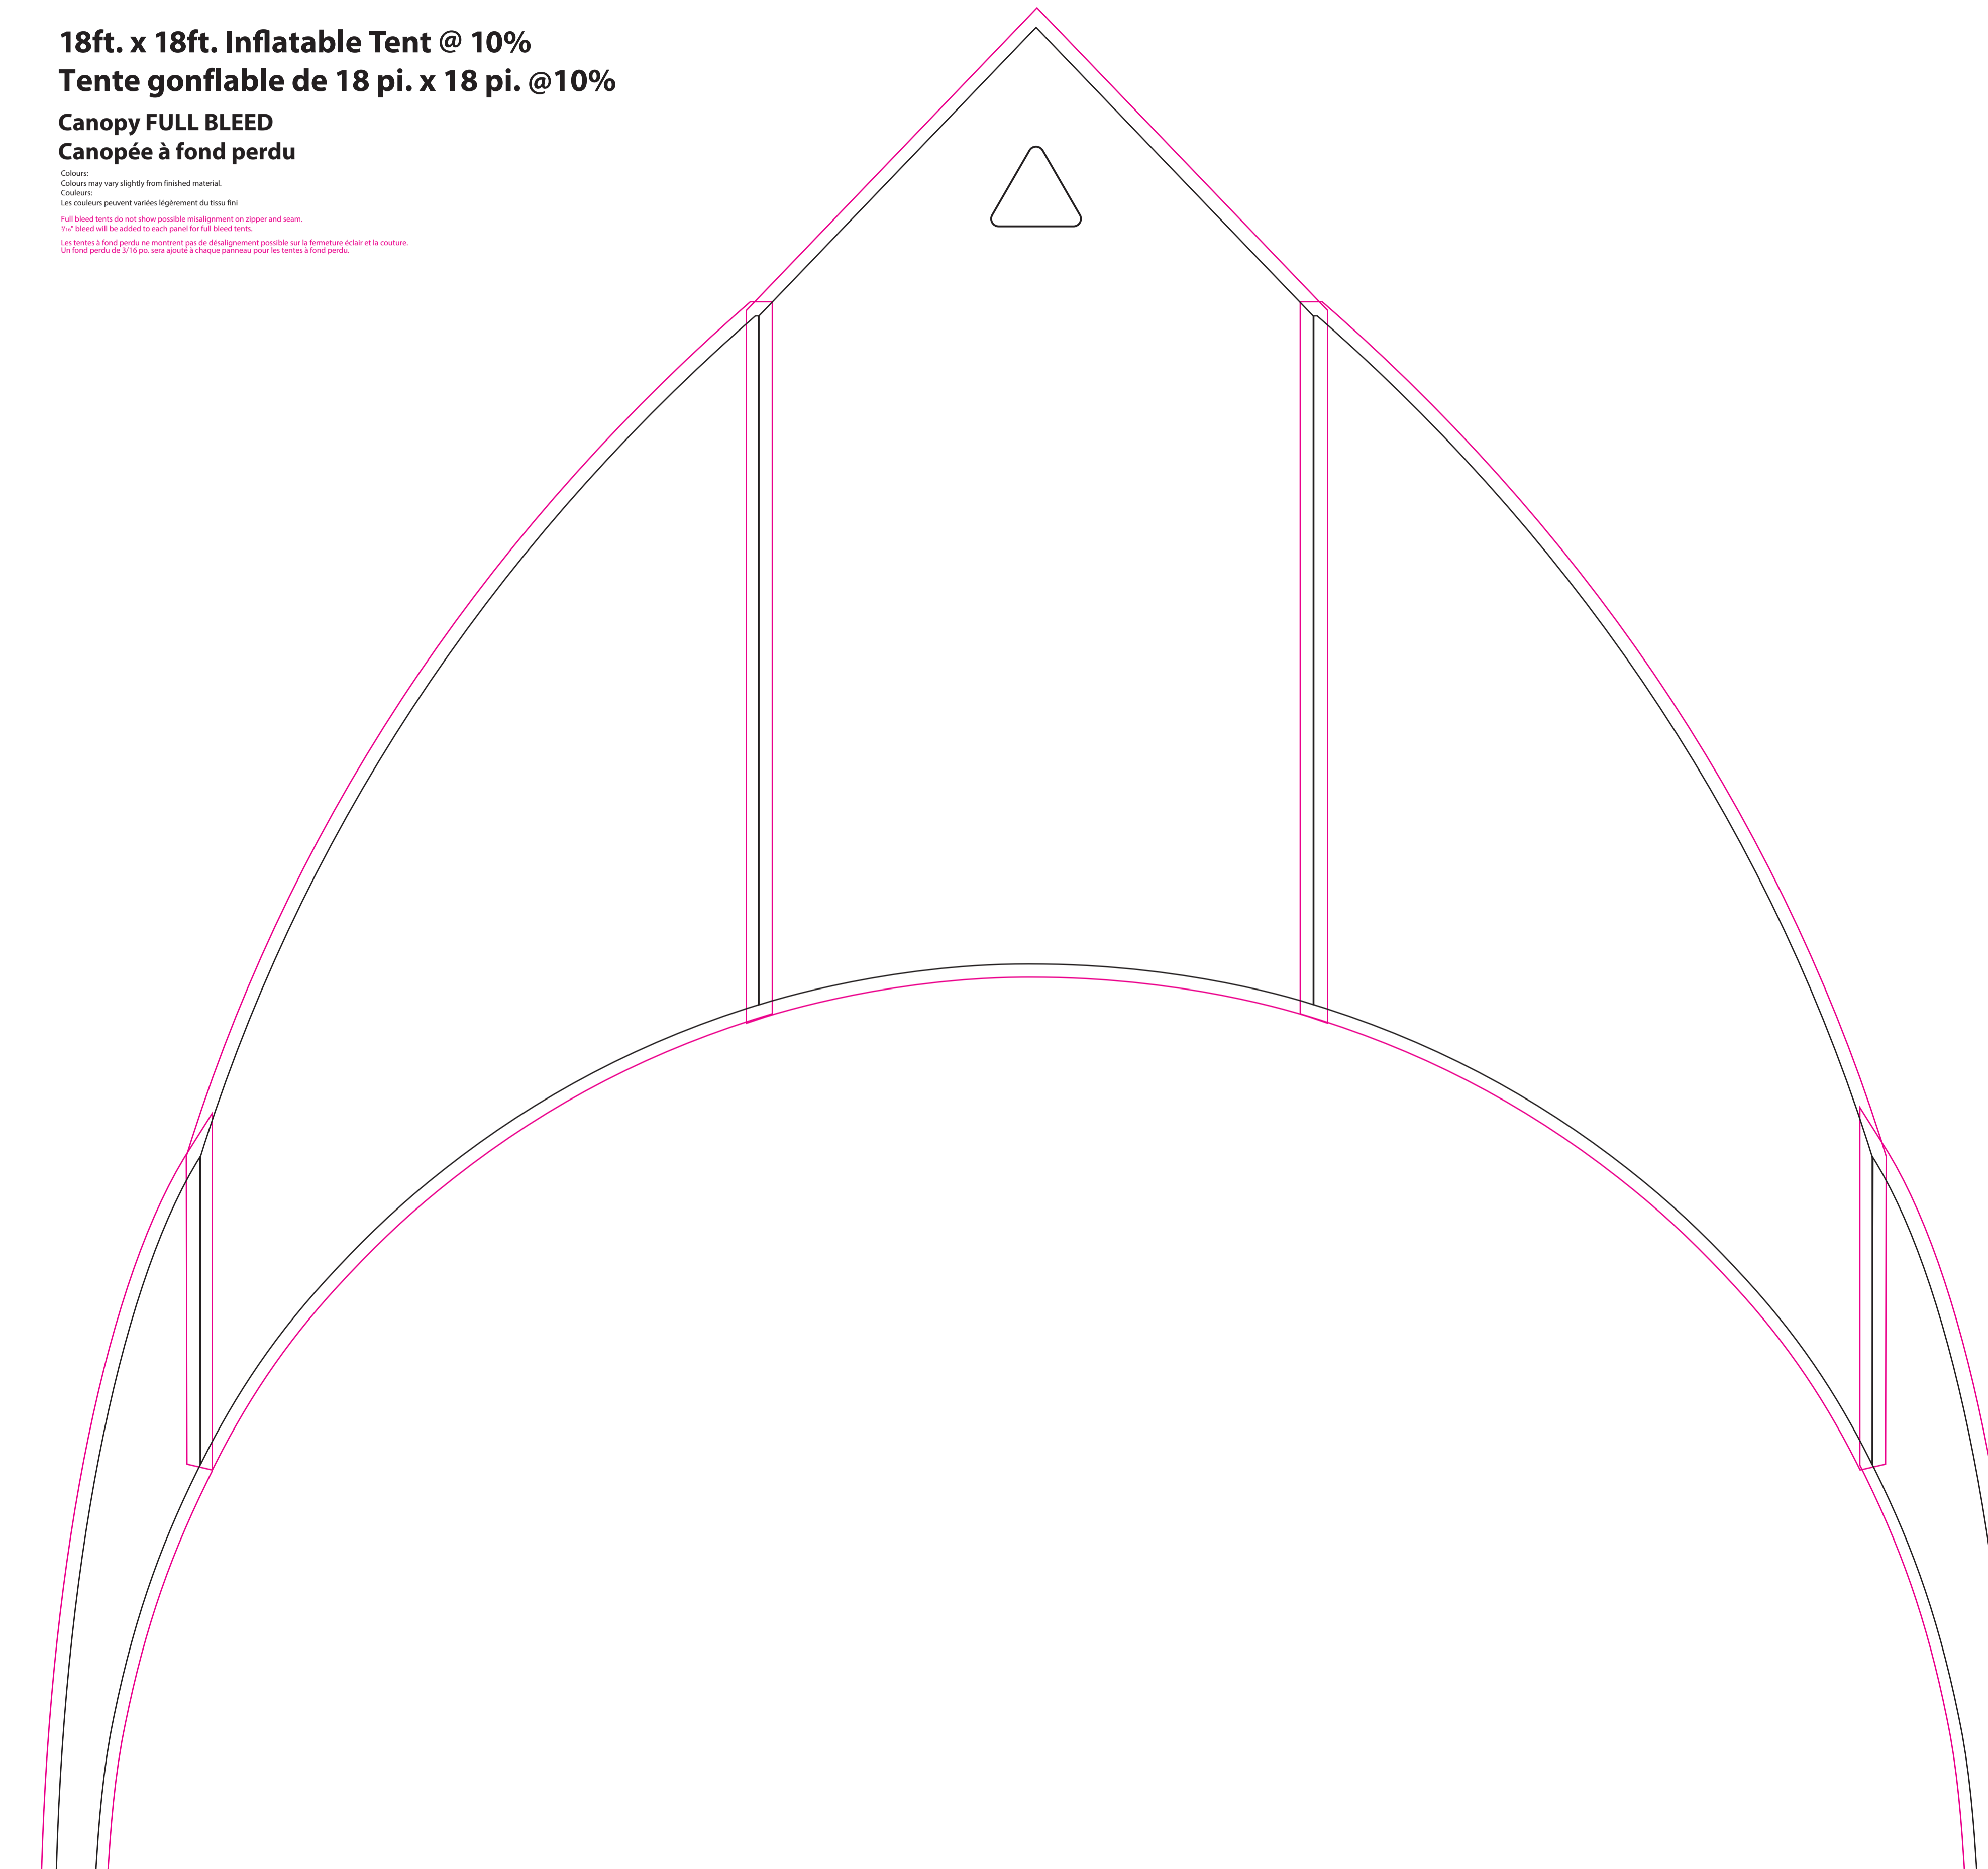

18ft. x 18ft. Inflatable Tent @ 10%
Tente gonflable de 18 pi. x 18 pi. @10%
Canopy FULL BLEED
Canopée à fond perdu