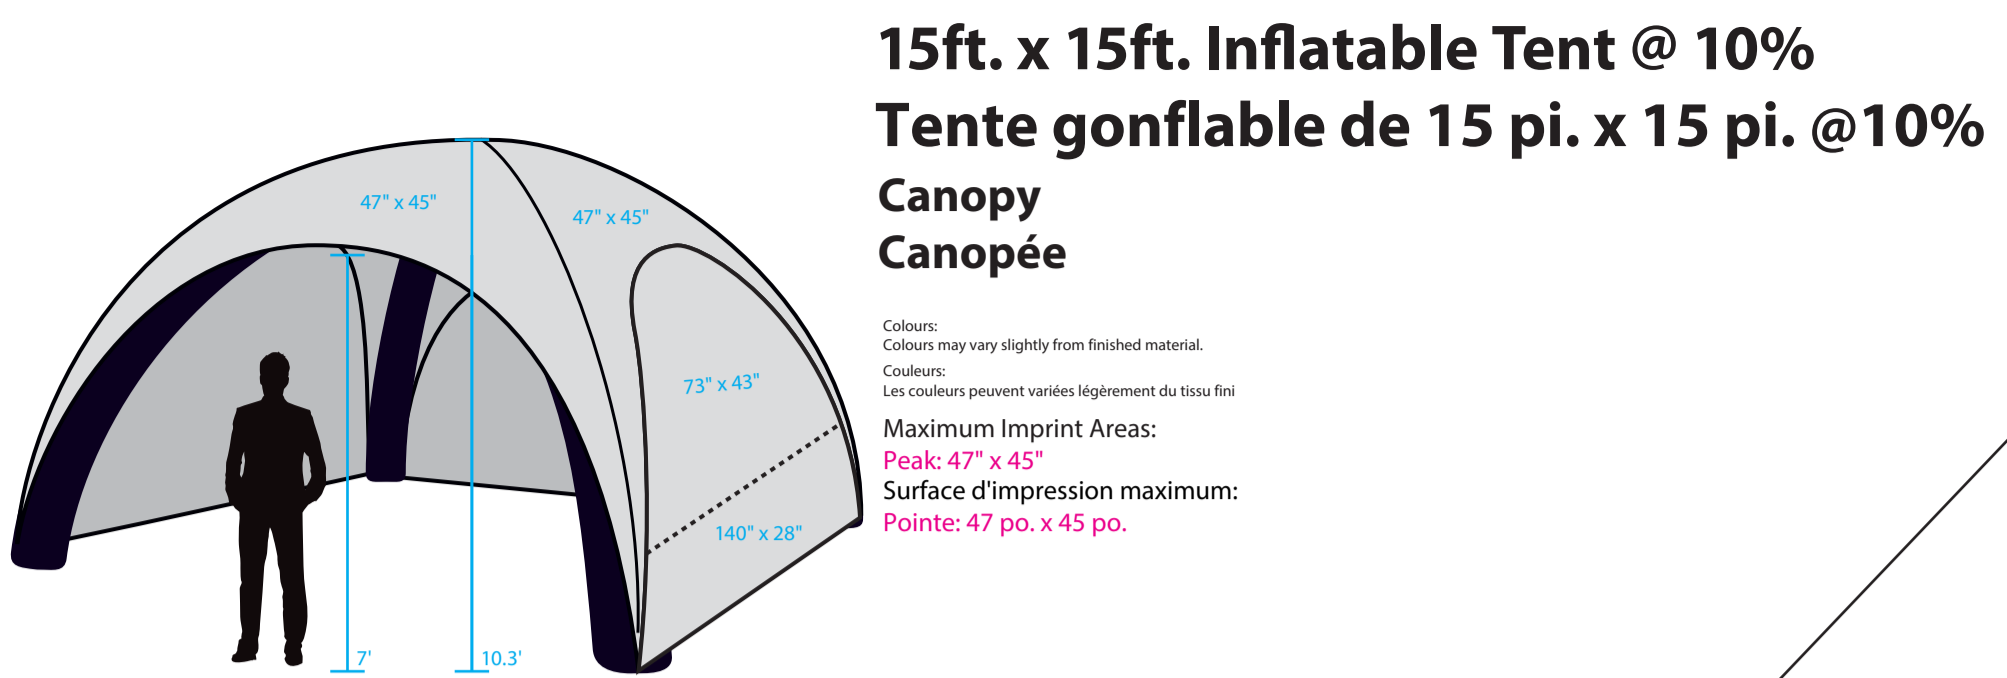

15ft. x 15ft. Inflatable Tent @ 10%
Tente gonflable de 15 pi. x 15 pi. @10%
Canopy
Canopée

15ft. x 15ft. Inflatable Tent @ 10%
Tente gonflable de 15 pi. x 15 pi. @ 10%
Canopy with Wall
Canopée avec mur

15ft. x 15ft. Inflatable Tent @ 10%
Tente gonflable de 15 pi. x 15 pi. @ 10%
Canopy Full Bleed
Canopée à fond perdu

15ft. x 15ft. Inflatable Tent @ 10%
Tente gonflable de 15 pi. x 15 pi. @ 10%
Canopy with Wall FULL BLEED
Canopée avec mur à fond perdu