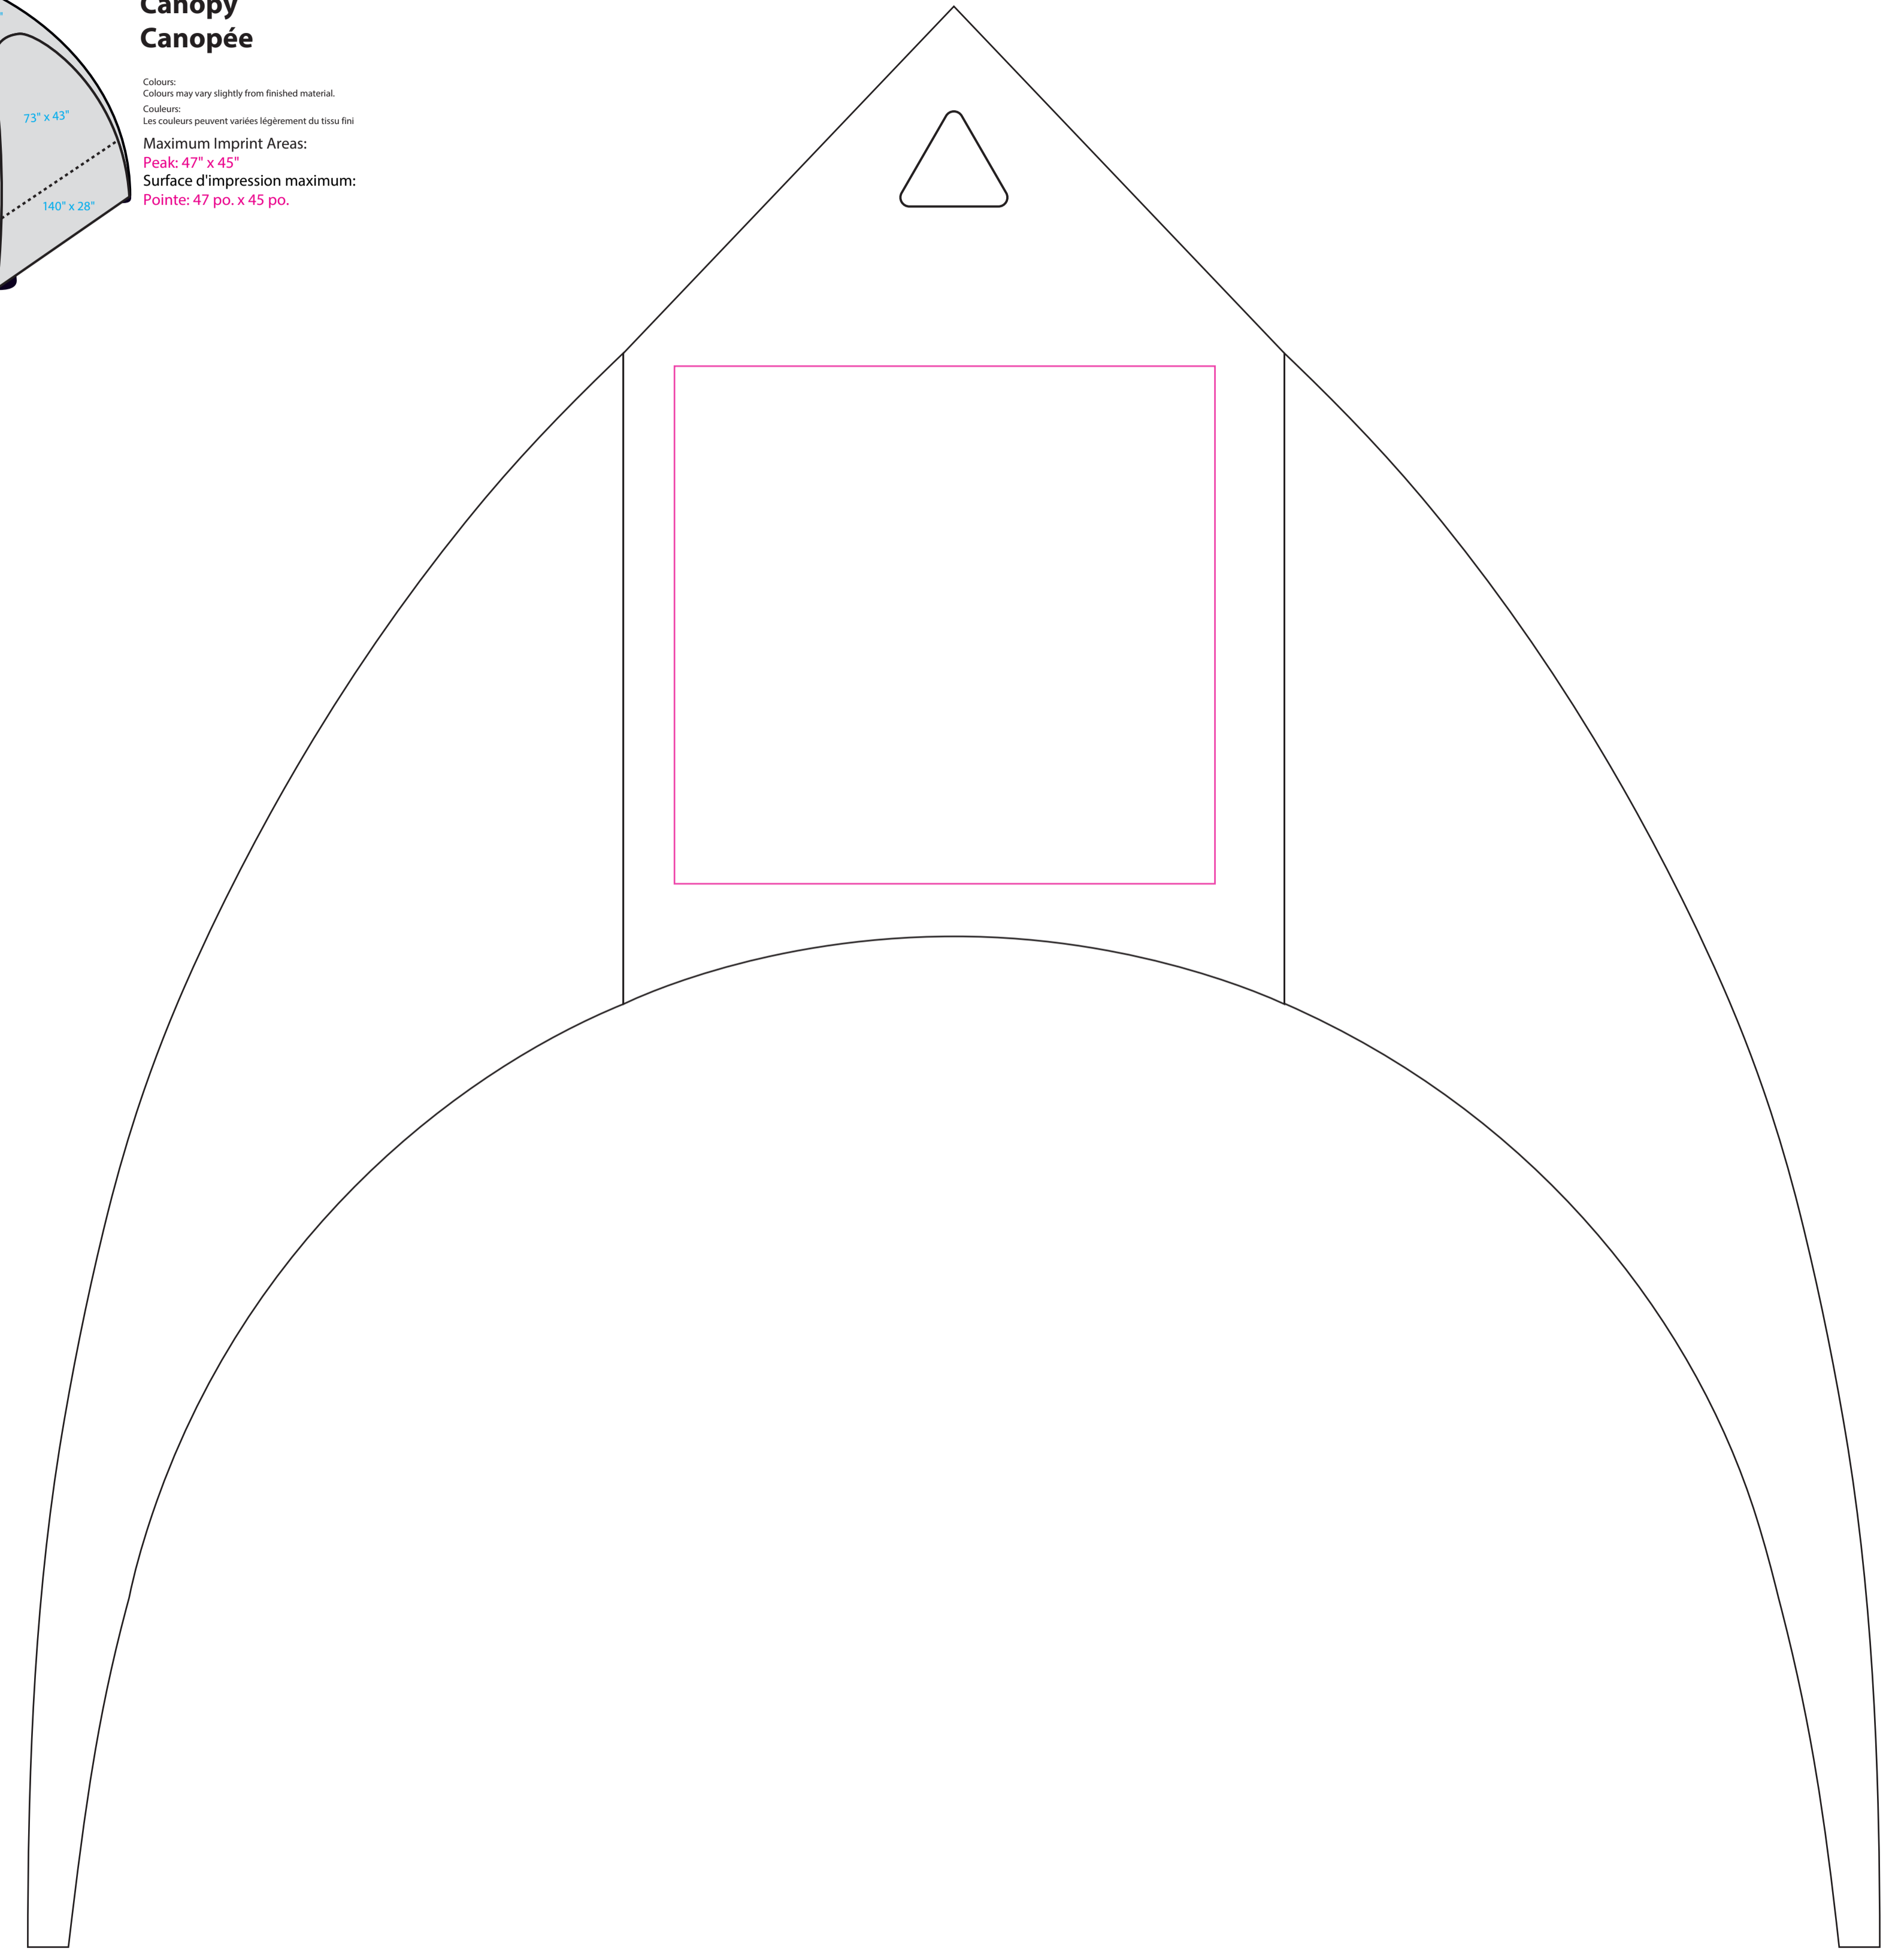

15ft. x 15ft. Inflatable Tent @ 10%
Tente gonflable de 15 pi. x 15 pi. @10%
Canopy
Canopée