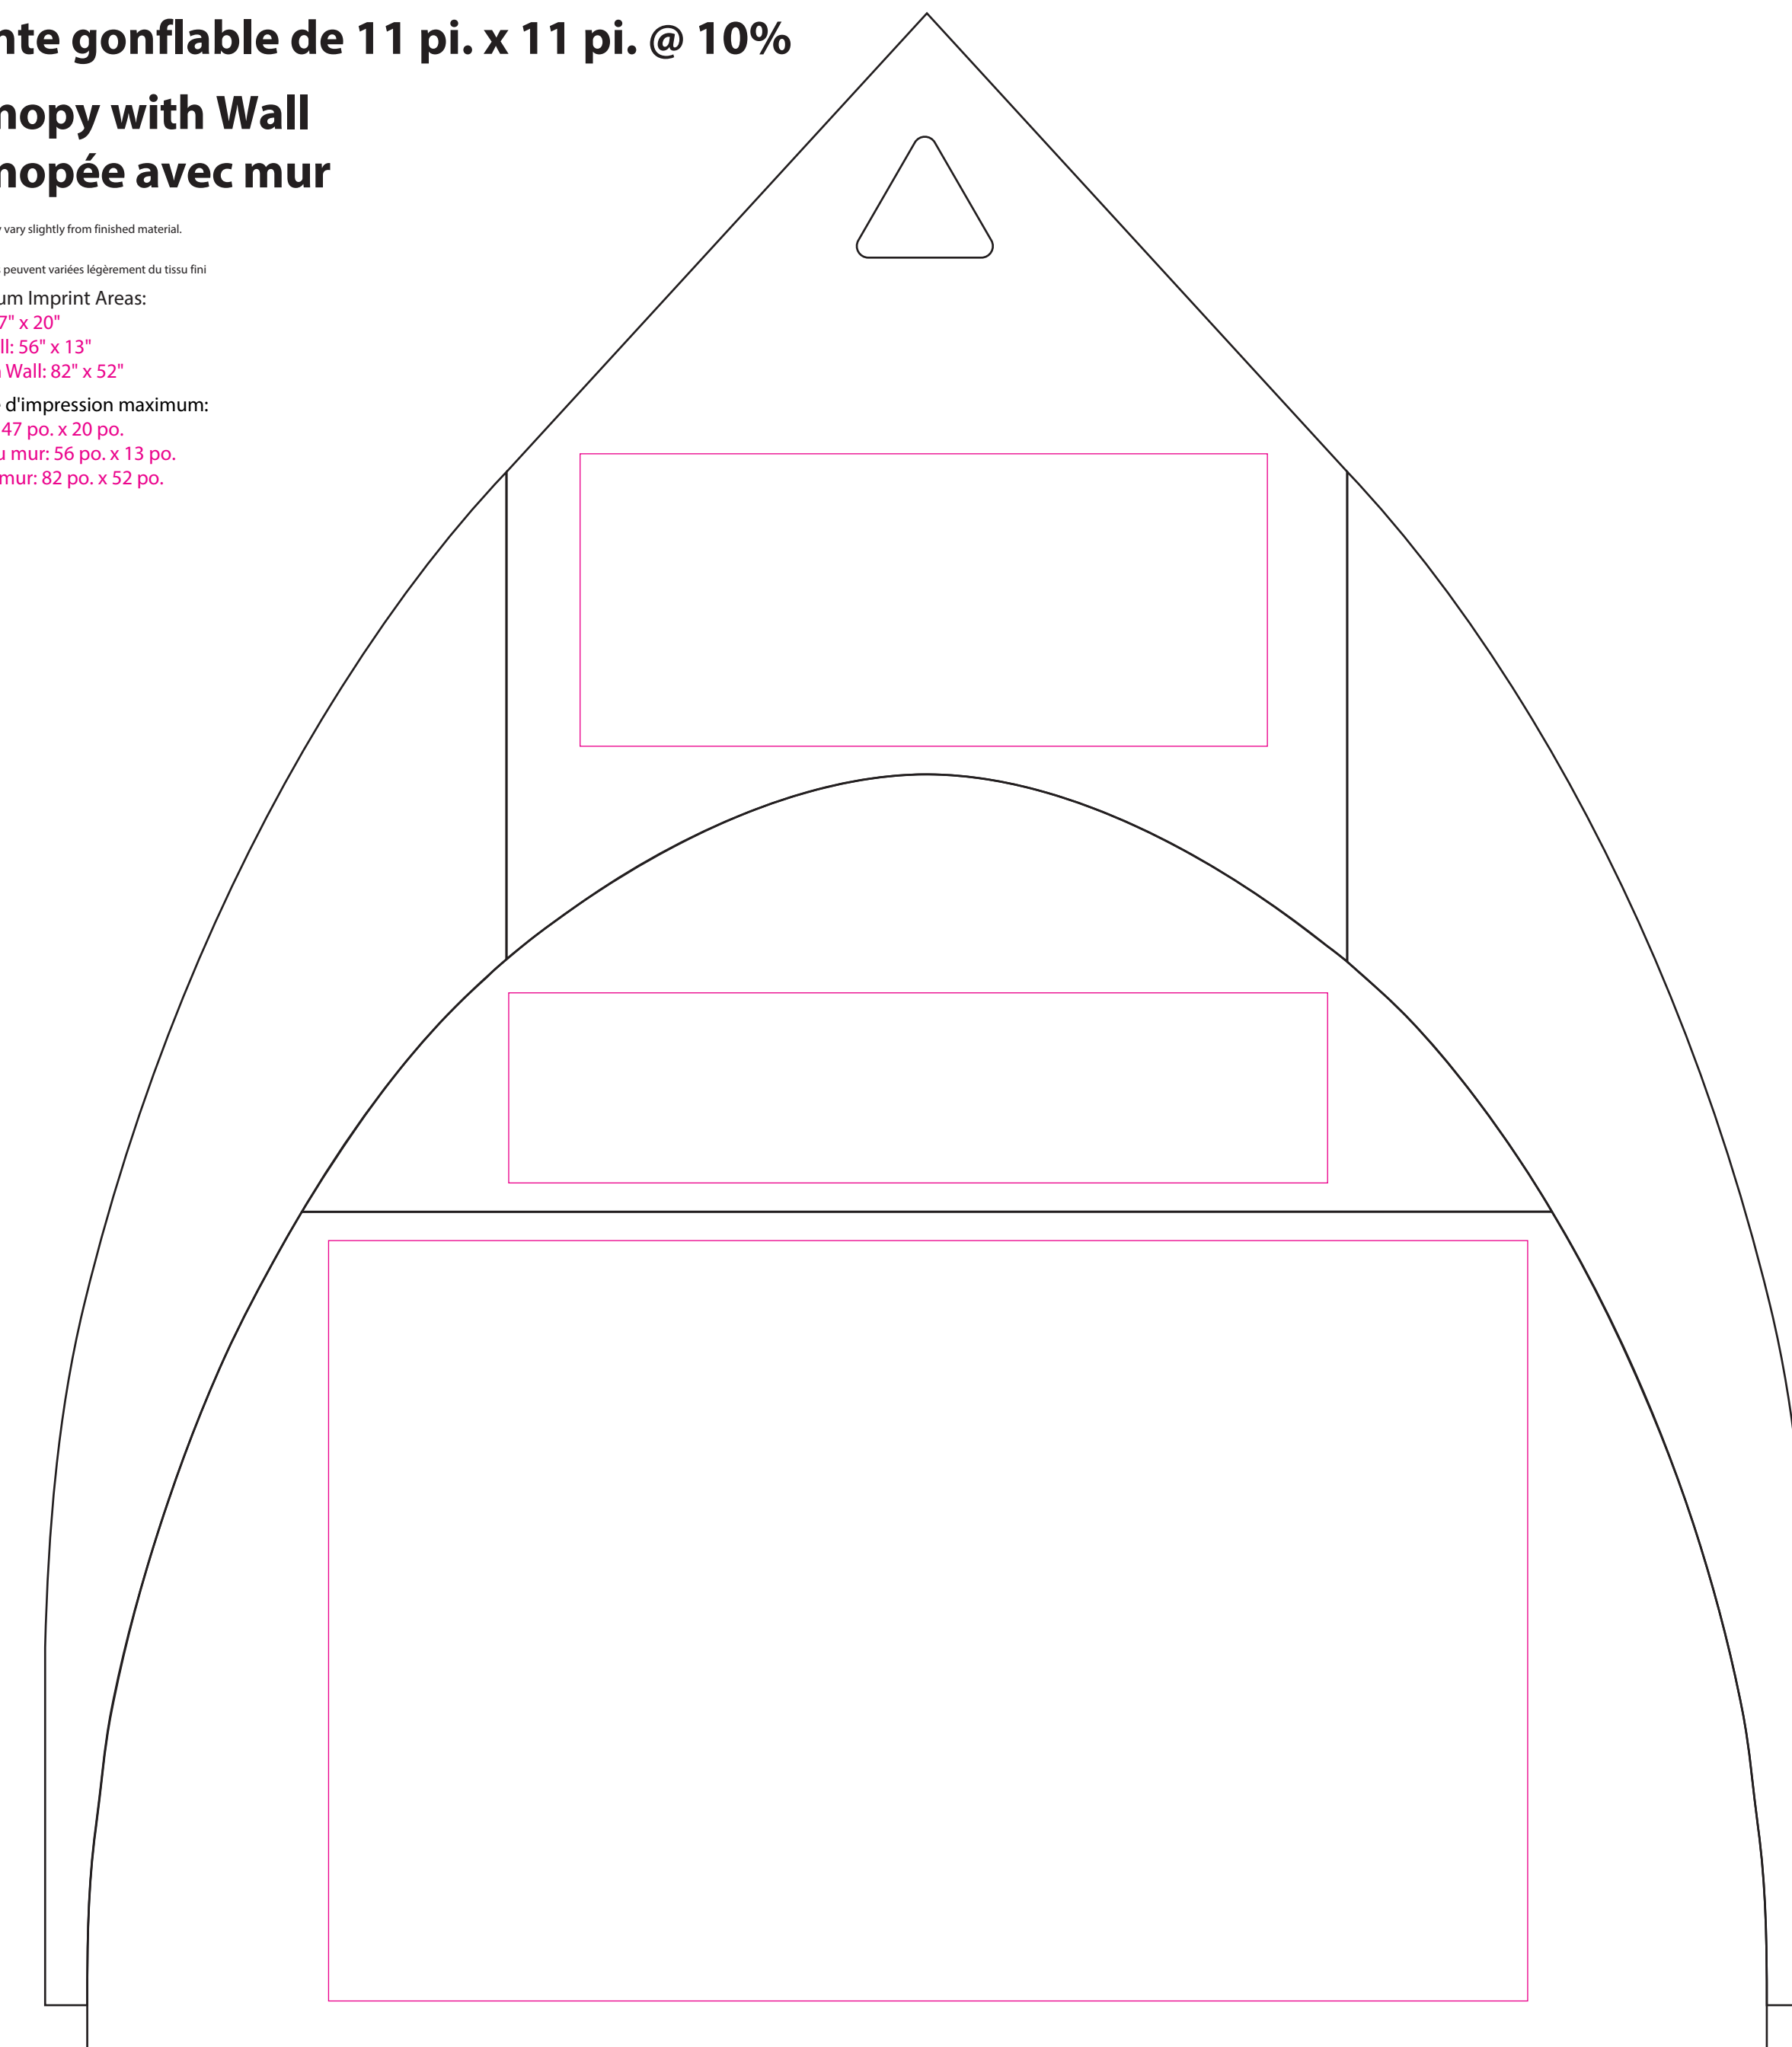

**Canopy with Wall
Canopée avec mur**