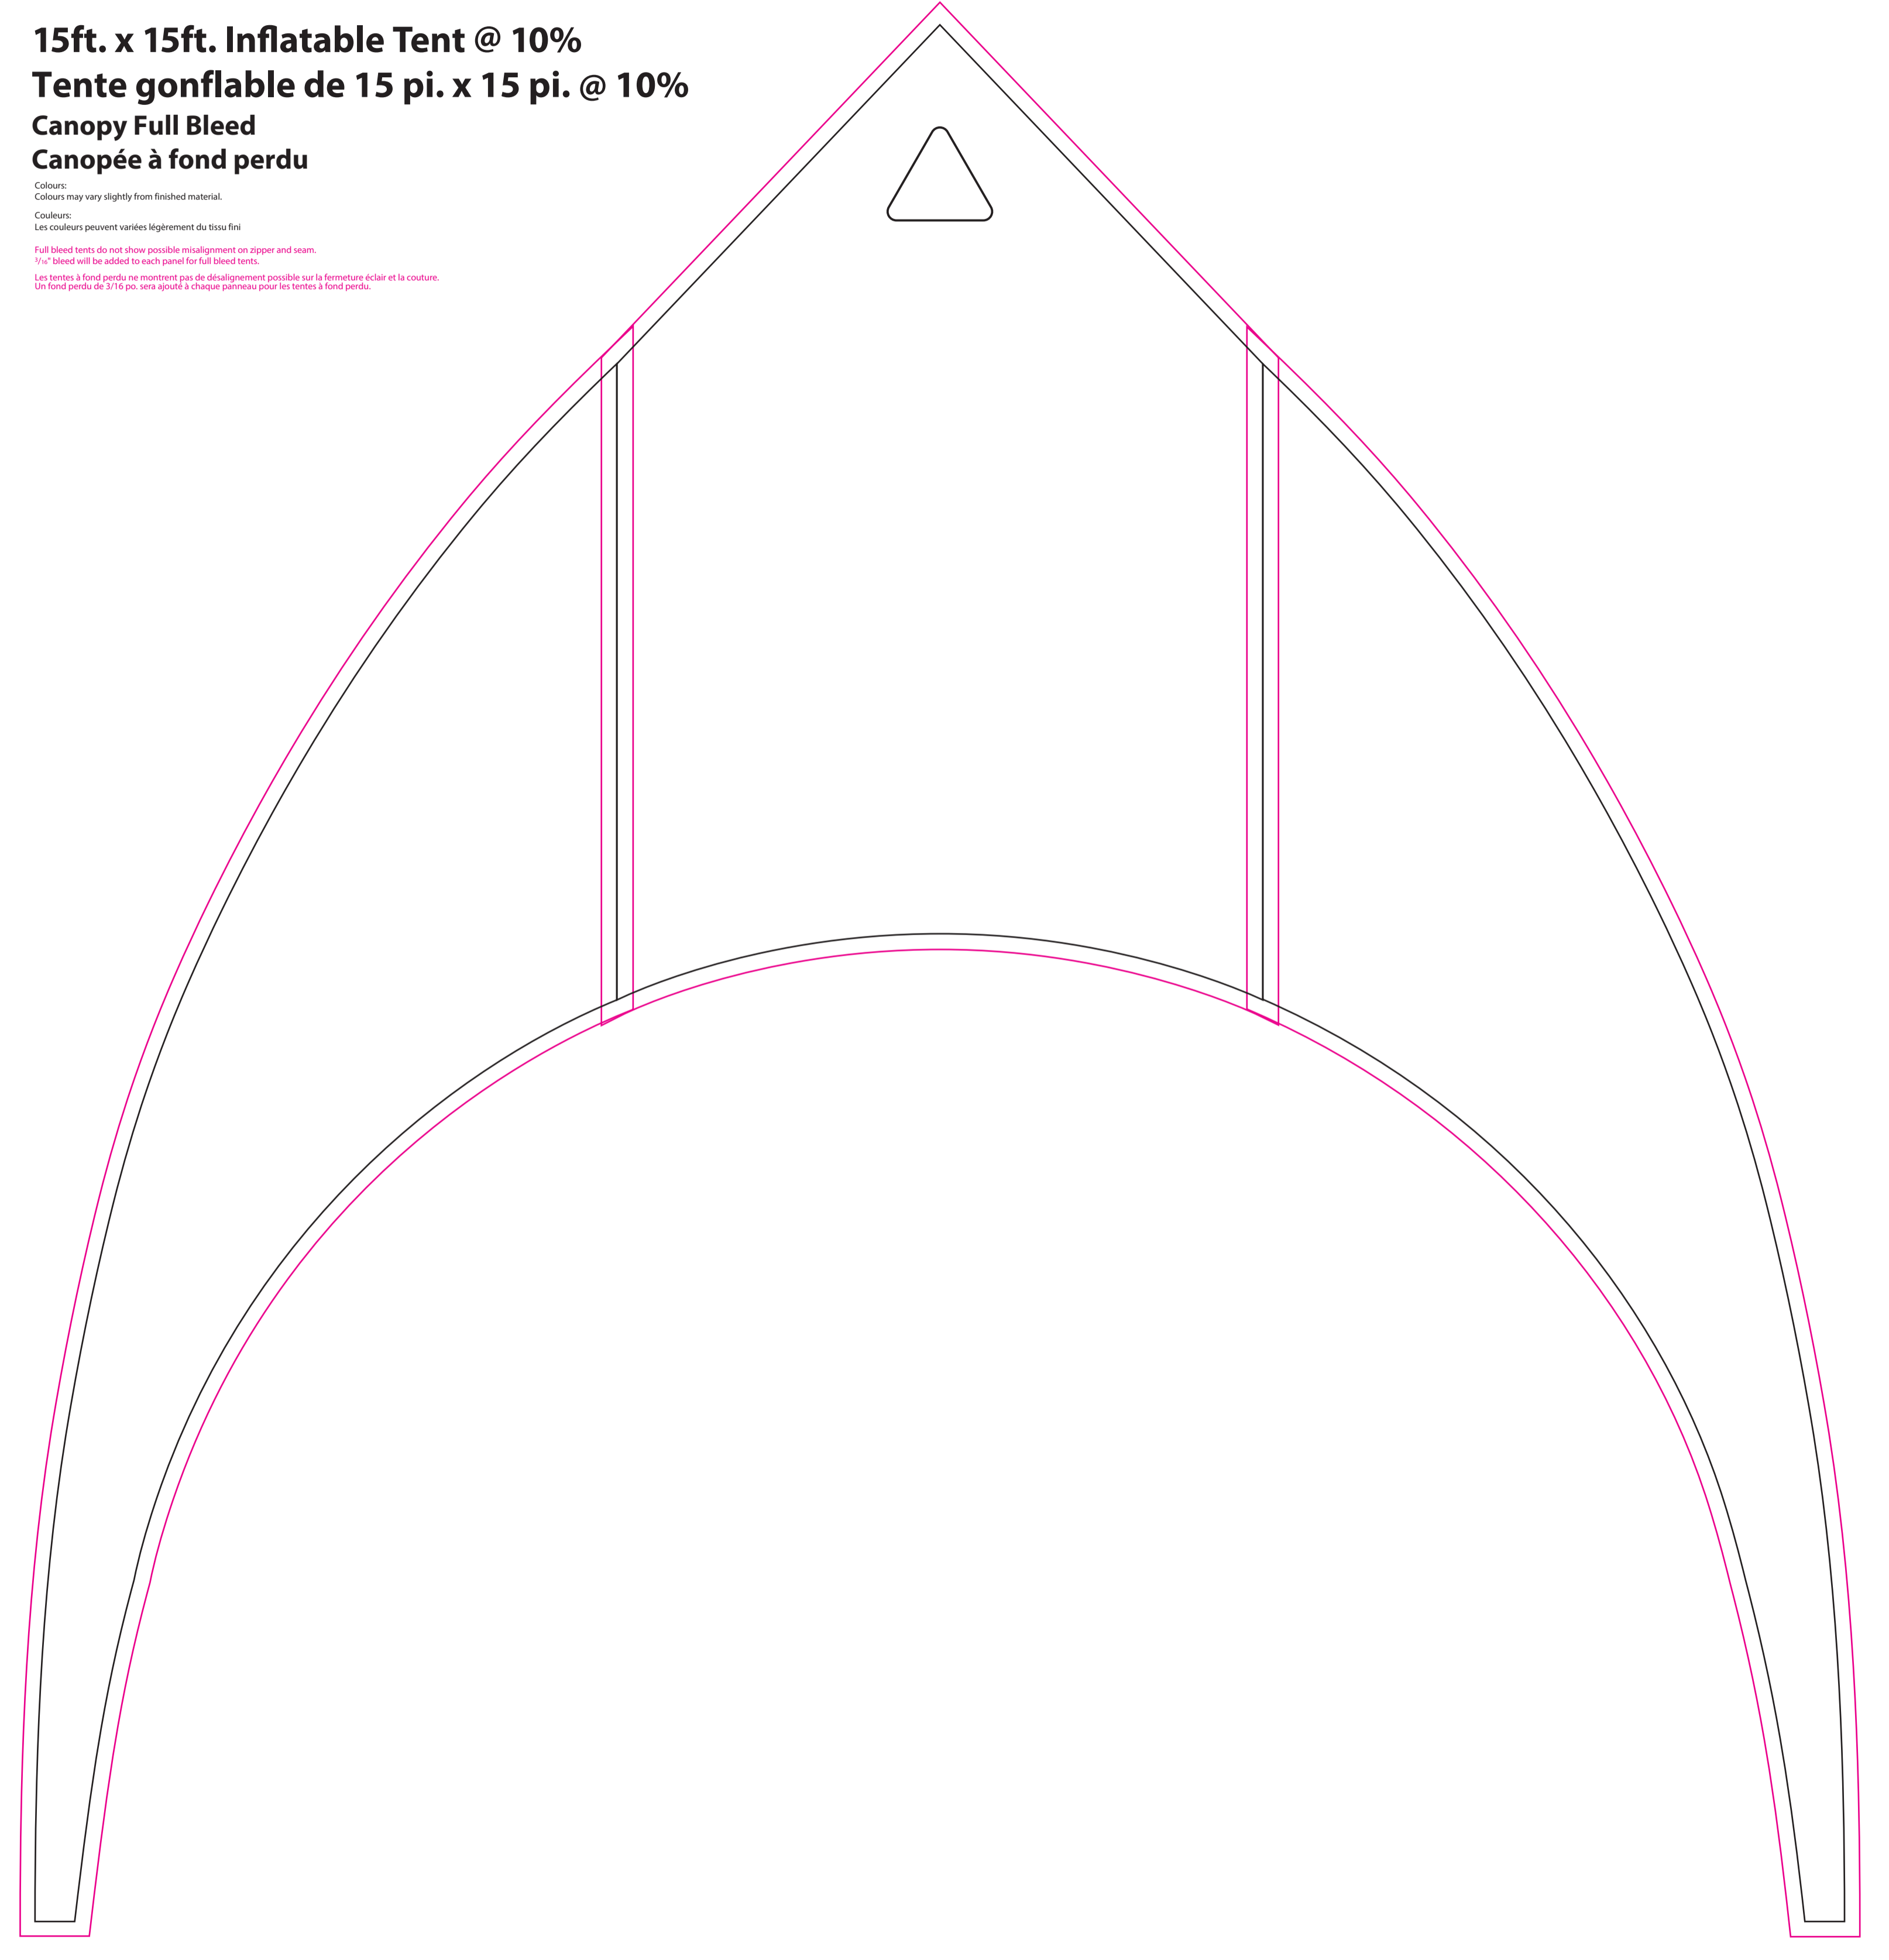

15ft. x 15ft. Inflatable Tent @ 10%
Tente gonflable de 15 pi. x 15 pi. @ 10%
Canopy Full Bleed
Canopée à fond perdu