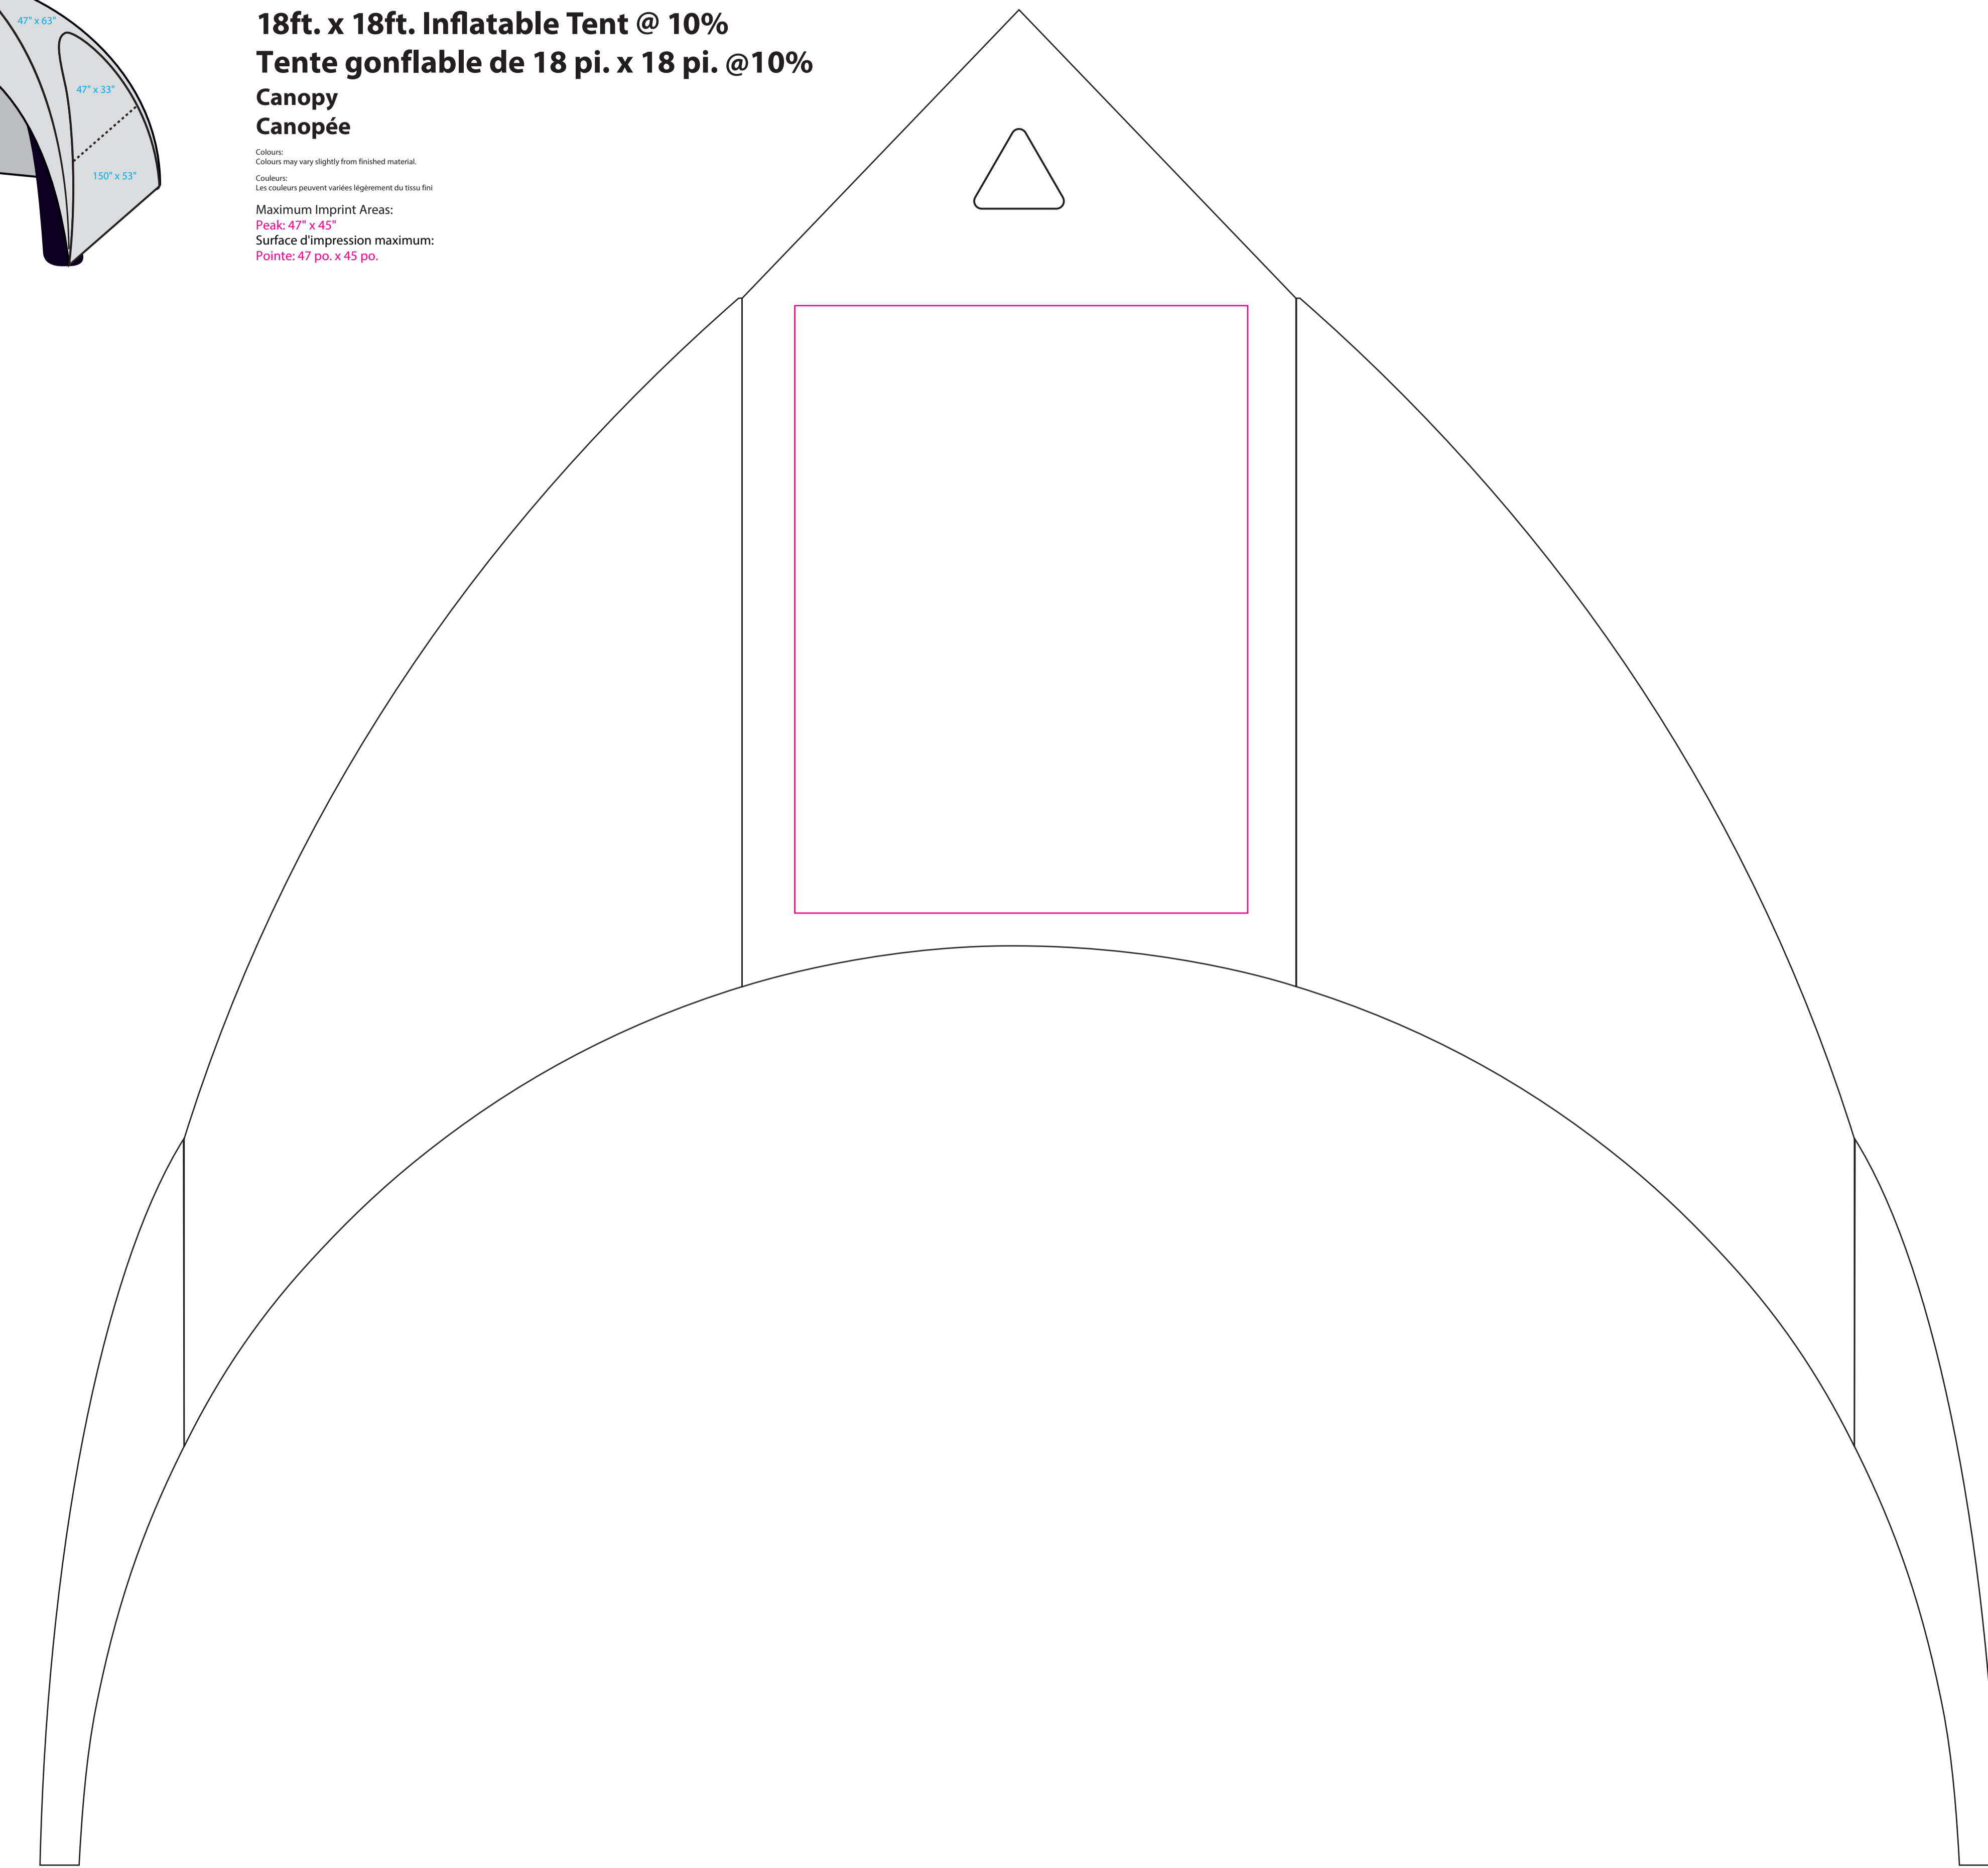

18ft. x 18ft. Inflatable Tent @ 10%
Tente gonflable de 18 pi. x 18 pi. @10%
Canopy
Canopée